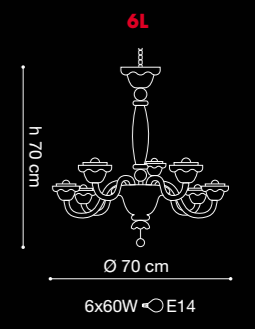

AP 2L down

3X3L

Ø 180 cm

6X3L - 6X5L - 6X6L

Ø 260 cm

COMPOSITION

PL 5L

h 40 cm

Ø 60 cm

5x60W ◯E14

AP 2L

AP 2L

5L

6L

8L

VINTAGE + 210

rezzonico

12L

h 70 cm

Ø 105 cm

12x60W ↔ E14

AP 2L

6L

AP 2L

6L

8L

L 38 cm

2x60W  $\odot$  E14

h 65 cm

$\varnothing$  70 cm

6x60W  $\odot$  E14

h 95 cm