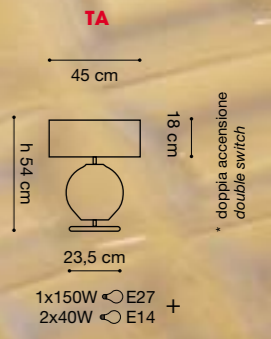

SO 45

Ø 45 cm

1xMAX 100W  E27 INC  
1xMAX 30W  E27 FLUO

SO 60

Ø 60 cm

2xMAX 60W  E27 INC  
2xMAX 30W  E27 FLUO

diadema

lybra