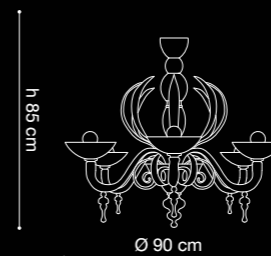

LA 8L

8xMAX 60W α E14