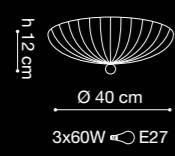

2x60W ⚡ E27

PL 40

3x60W ⚡ E27