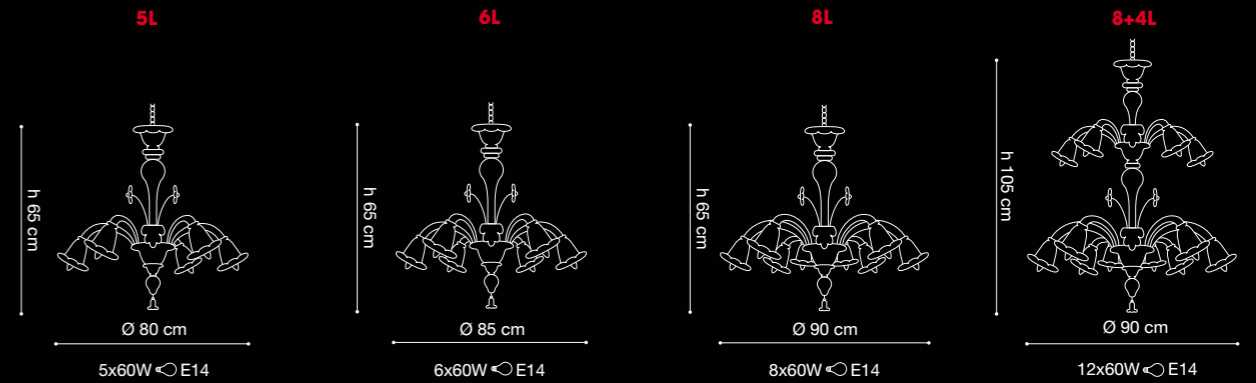

LA 6L

LA 10L

5L

6L

8L

8+4L

AP 2L up

AP 2L down

AP 2L down

3X3L

Ø 180 cm

6X3L - 6X5L - 6X6L

Ø 260 cm

COMPOSITION

PL 5L

h 40 cm

Ø 60 cm

5x60W ◯E14

AP 2L

AP 2L

5L

6L

8L

VINTAGE + 210

6L

8L

L 38 cm

2x60W  $\odot$  E14

h 65 cm

$\varnothing$  70 cm

6x60W  $\odot$  E14

h 95 cm