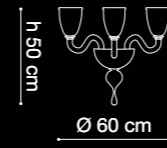

3xMAX 60W ⌀ E14 INC.

3xMAX 60W ⌀ E14 INC.

6xMAX 60W ⌀ E14 INC.

12xMAX 60W ⌀ E14 INC.

18xMAX 60W ⌀ E14 INC.