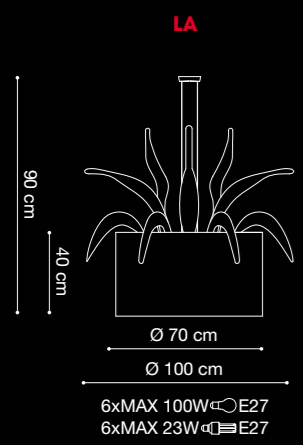

SO 45

Ø 45 cm

1xMAX 100W  E27 INC  
1xMAX 30W  E27 FLUO

SO 60

Ø 60 cm

2xMAX 60W  E27 INC  
2xMAX 30W  E27 FLUO

diadema

lybra

AP/PL 40

h 11 cm

Ø 39 cm

3xMAX 60W  E27  
3xMAX 15W  E27

AP/PL 55

h 13 cm

Ø 56 cm

3xMAX 75W  E27  
3xMAX 15W  E27