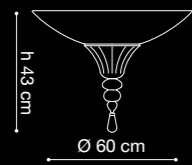

3xMAX 60W E27
3xMAX 15W E27

3xMAX 75W E27
3xMAX 15W E27