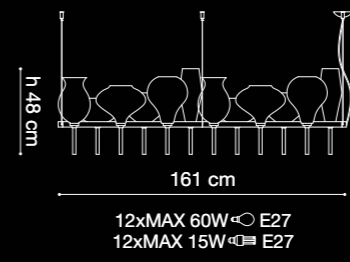

LA 12L

AP 2L

h 24 cm

L 42 cm SP 22 cm

2xMAX 60W  $\phi$ E14  
2xMAX 7W  $\square$ E14

AP MIRROR

30 cm min 24,5 - max 32

1xMAX 100W  $\varnothing$  E27  
1xMAX 20W  $\varnothing$  E27

SO 6L VERTICAL

Ø 68 cm

6xMAX 60W E27  
6xMAX 15W E27

SO 12L VERTICAL

Ø 100 cm

12xMAX 60W E27  
12xMAX 15W E27

SO 6L HORIZONTAL

SO 12L HORIZONTAL

SO 18L HORIZONTAL

SO 12L VERTICAL

Ø 68 cm

12xMAX 60W  $\varnothing$  E27  
12xMAX 15W  $\varnothing$  E27

SO 18L VERTICAL

Ø 68 cm

18xMAX 60W  $\varnothing$  E27  
18xMAX 15W  $\varnothing$  E27

SO 1L