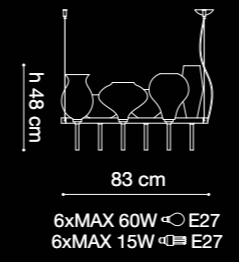

LA 12L

AP 2L

h 24 cm

L 42 cm SP 22 cm

2xMAX 60W  $\phi$ E14  
2xMAX 7W  $\square$ E14

AP MIRROR

30 cm min 24,5 - max 32

1xMAX 100W  $\varnothing$  E27  
1xMAX 20W  $\varnothing$  E27

SO 6L VERTICAL

Ø 68 cm

6xMAX 60W E27  
6xMAX 15W E27

SO 12L VERTICAL

Ø 100 cm

12xMAX 60W E27  
12xMAX 15W E27

SO 6L HORIZONTAL

SO 12L HORIZONTAL

SO 18L HORIZONTAL

SO 12L VERTICAL

Ø 68 cm

12xMAX 60W  $\varnothing$  E27  
12xMAX 15W  $\varnothing$  E27

SO 18L VERTICAL

Ø 68 cm

18xMAX 60W  $\varnothing$  E27  
18xMAX 15W  $\varnothing$  E27

SO 1L

1xMAX 100W  $\varnothing$  E27  
1xMAX 20W  $\varnothing$  E27

**lampadari**chandeliers

AP 2L

h 50 cm  
45 cm

2xMAX 60W ◁ E14 INC

LA 6L

h 75 cm  
Ø 85 cm

6xMAX 60W ◁ E14 INC.