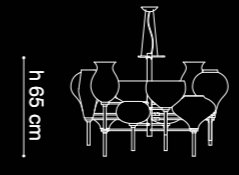

SO 6L VERTICAL

Ø 68 cm

6xMAX 60W E27  
6xMAX 15W E27

SO 12L VERTICAL

Ø 100 cm

12xMAX 60W E27  
12xMAX 15W E27

SO 6L HORIZONTAL

SO 12L HORIZONTAL

SO 18L HORIZONTAL

SO 12L VERTICAL

Ø 68 cm

12xMAX 60W  $\varnothing$  E27  
12xMAX 15W  $\varnothing$  E27

SO 18L VERTICAL

Ø 68 cm

18xMAX 60W  $\varnothing$  E27  
18xMAX 15W  $\varnothing$  E27

SO 1L