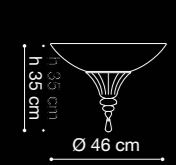

3xMAX 60W E27
3xMAX 15W E27

3xMAX 75W E27
3xMAX 15W E27