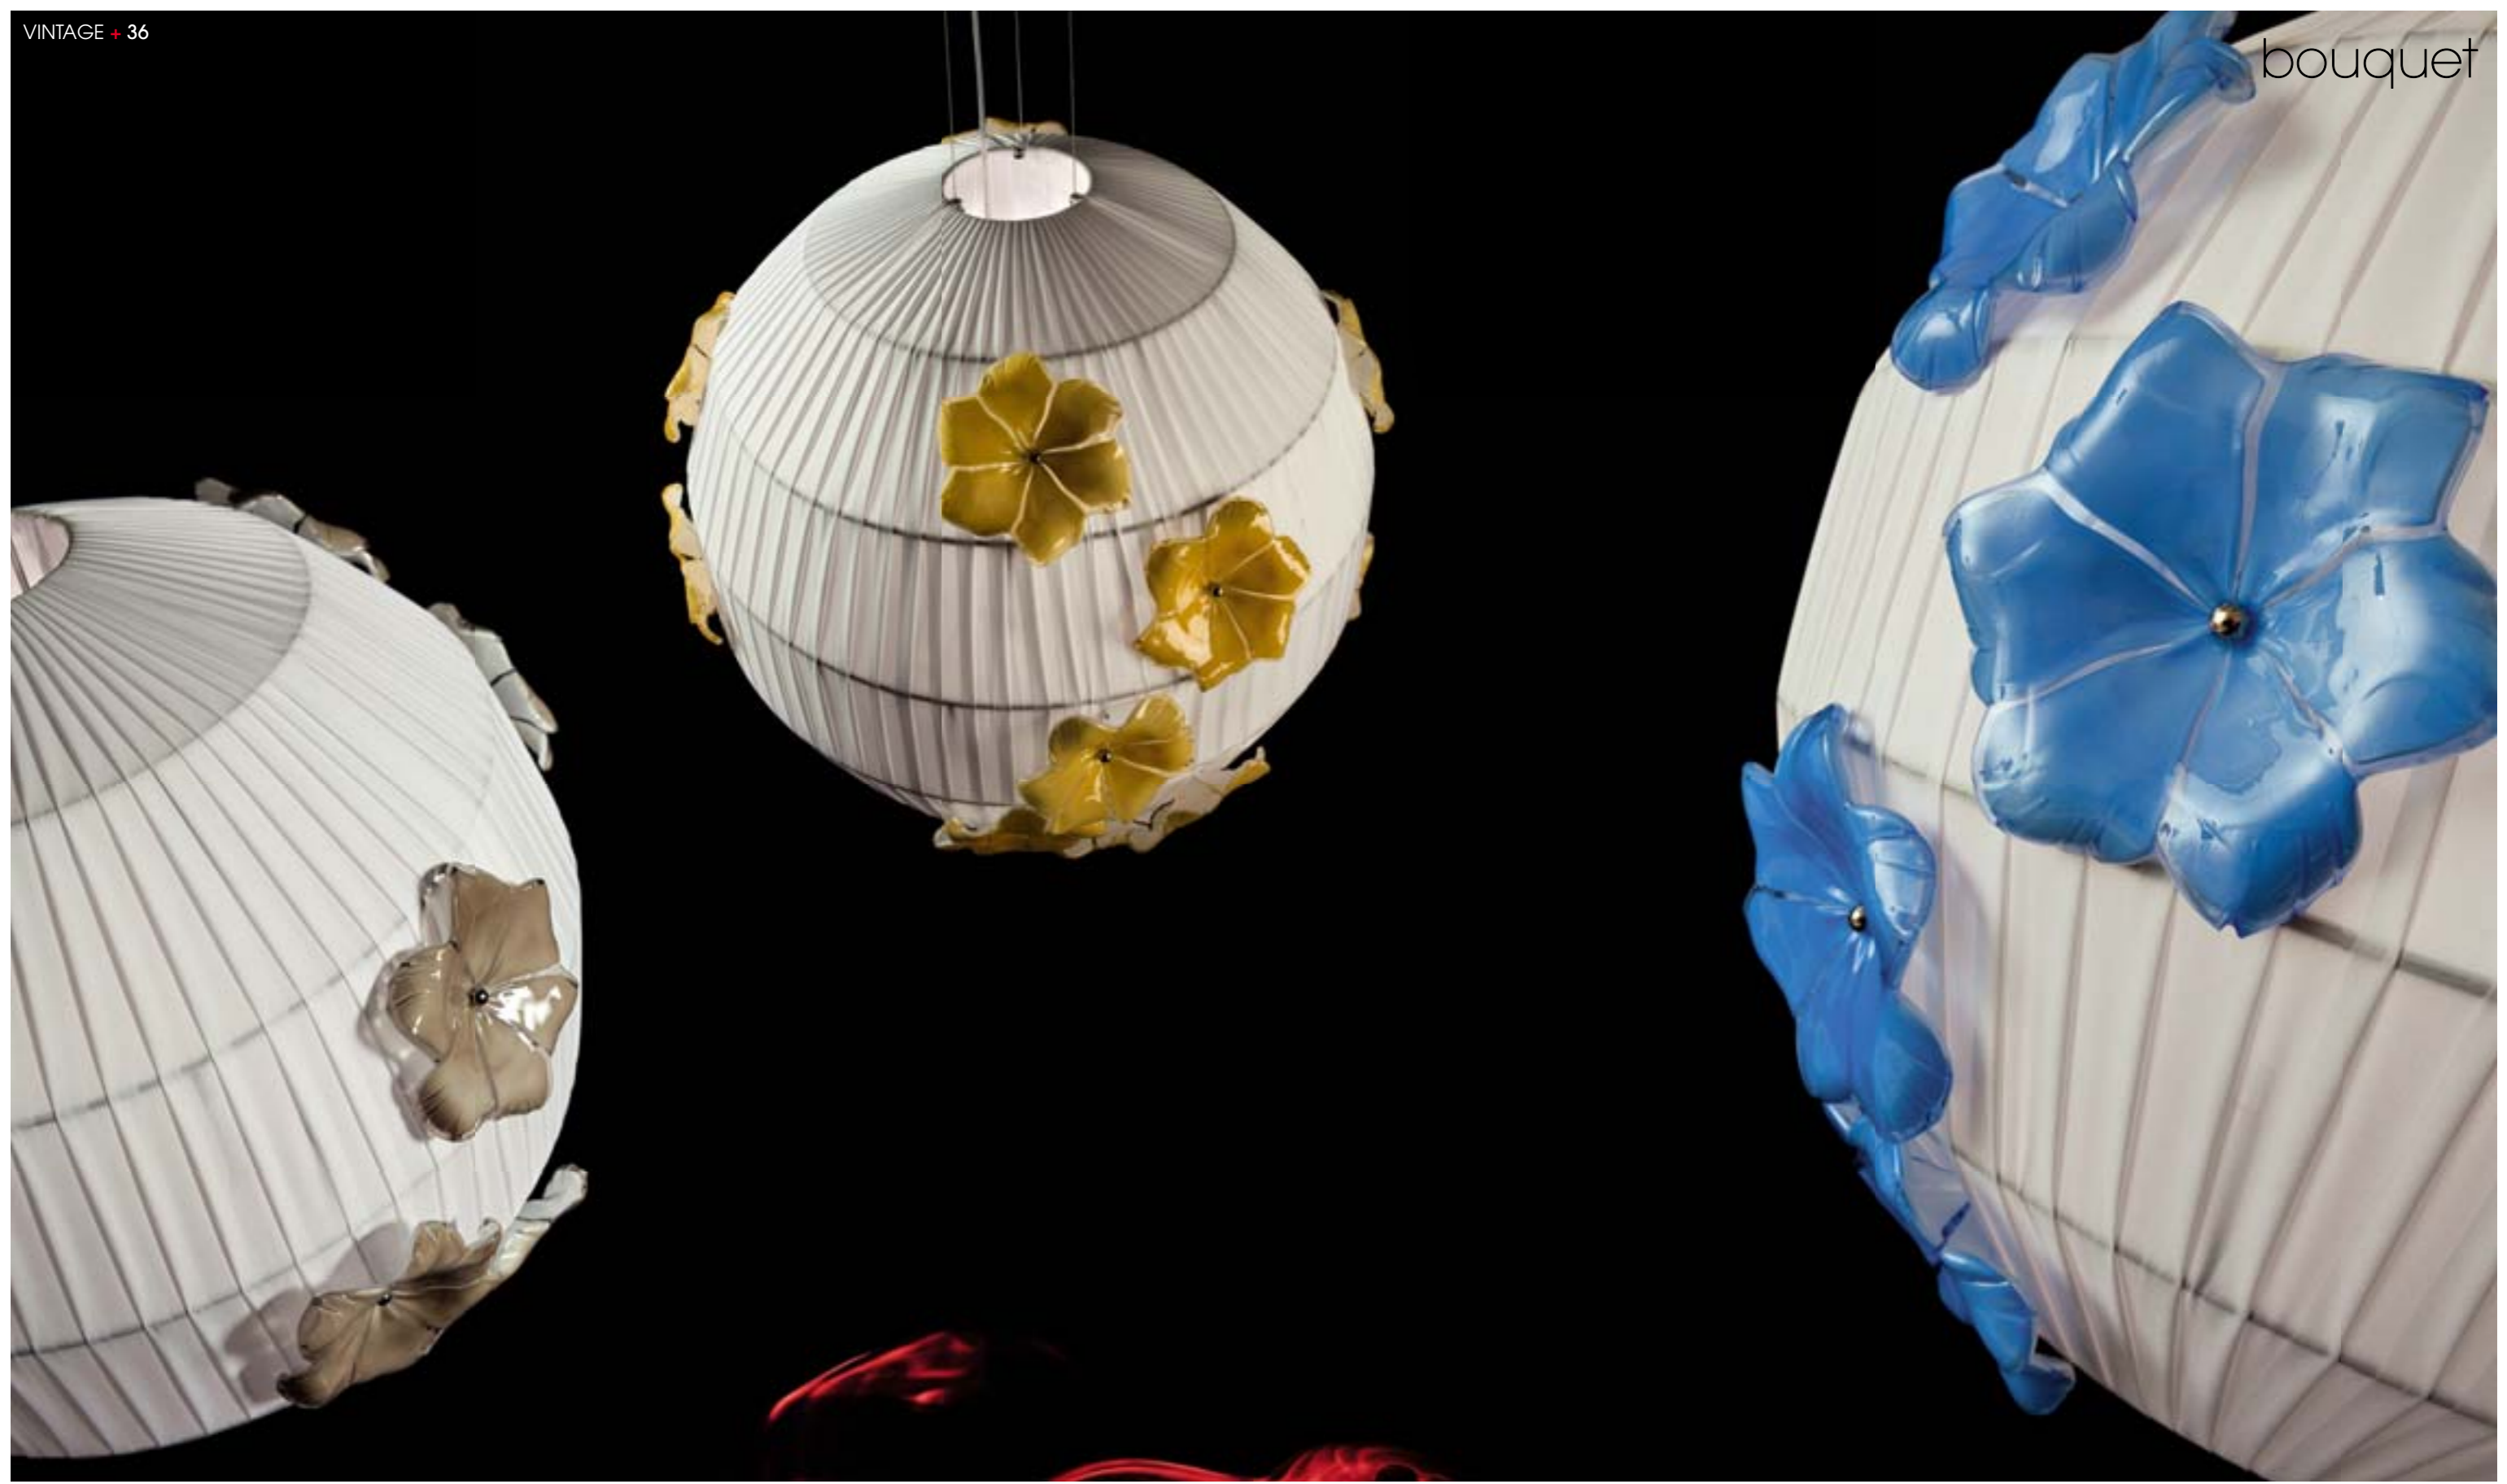

SO 45

Ø 45 cm

1xMAX 100W  E27 INC  
1xMAX 30W  E27 FLUO

SO 60

Ø 60 cm

2xMAX 60W  E27 INC  
2xMAX 30W  E27 FLUO

diadema

lybra