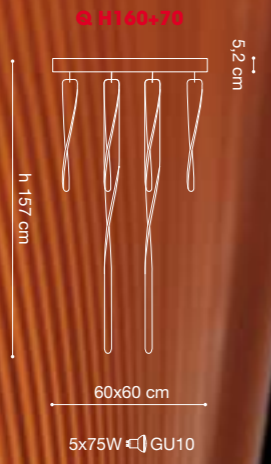

SO 45

Ø 45 cm

1xMAX 100W  E27 INC  
1xMAX 30W  E27 FLUO

SO 60

Ø 60 cm

2xMAX 60W  E27 INC  
2xMAX 30W  E27 FLUO

diadema

lybra