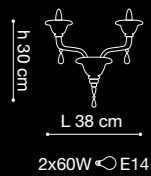

1xMAX 100W  $\varnothing$  E27  
1xMAX 20W  $\varnothing$  E27

**lampadari**chandeliers

AP 2L

h 50 cm  
45 cm

2xMAX 60W ◁ E14 INC

LA 6L

h 75 cm  
Ø 85 cm

6xMAX 60W ◁ E14 INC.

LA 8L

h 80 cm  
Ø 95 cm

8xMAX 60W ◁ E14 INC.

LA 12+6L

h 150 cm  
Ø 120 cm

18xMAX 60W ◁ E14 INC.

6L

8L

8+4L

AP 2L

AP 2L

6L

8L

8+4L

SO 36L

SO 54L