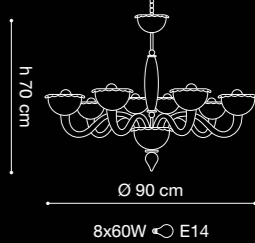

AP 2L down

3X3L

Ø 180 cm

6X3L - 6X5L - 6X6L

Ø 260 cm

COMPOSITION

PL 5L

h 40 cm

Ø 60 cm

5x60W ◯E14

AP 2L

AP 2L

5L

6L

8L

VINTAGE + 210

rezzonico

12L

h 70 cm

Ø 105 cm

12x60W ↔ E14

AP 2L

6L

AP 2L

6L

8L

L 38 cm

2x60W  $\odot$  E14

h 65 cm

$\varnothing$  70 cm

6x60W  $\odot$  E14

h 95 cm