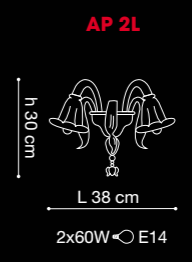

LA 6L

LA 10L

5L

6L

8L

8+4L

AP 2L up

AP 2L down

5L

6L

8L

AP 2L

AP 2L blade

6L up

6L down

AP 2L up

AP 2L down

3X3L

Ø 180 cm

6X3L - 6X5L - 6X6L

Ø 260 cm

COMPOSITION

PL 5L

h 40 cm

Ø 60 cm

5x60W ◯E14

AP 2L

AP 2L

5L

6L

8L

VINTAGE + 210