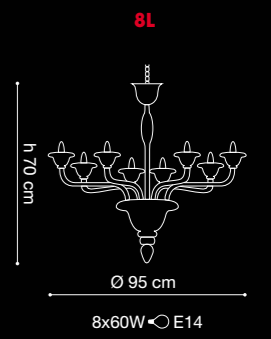

LA 6L

LA 10L

5L

6L

8L

8+4L

AP 2L up

AP 2L down

AP 2L down

3X3L

Ø 180 cm

6X3L - 6X5L - 6X6L

Ø 260 cm

COMPOSITION

PL 5L

h 40 cm

Ø 60 cm

5x60W ◯E14

AP 2L

AP 2L

5L

6L

8L

VINTAGE + 210

Ø 32 cm

3x60W ⚡ E14

AP

h 30 cm

L 25 cm / sp 12 cm

1x75W ⚡ E27

kristal

SO 50