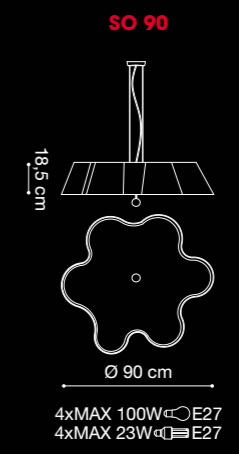

SO 45

Ø 45 cm

1xMAX 100W  E27 INC  
1xMAX 30W  E27 FLUO

SO 60

Ø 60 cm

2xMAX 60W  E27 INC  
2xMAX 30W  E27 FLUO

diadema

lybra

AP/PL 40

h 11 cm

Ø 39 cm

3xMAX 60W  E27  
3xMAX 15W  E27

AP/PL 55

h 13 cm

Ø 56 cm

3xMAX 75W  E27  
3xMAX 15W  E27

LA 12L

AP 2L

h 24 cm

L 42 cm SP 22 cm

2xMAX 60W  $\phi$ E14  
2xMAX 7W  $\square$ E14

AP MIRROR

30 cm min 24,5 - max 32

1xMAX 100W  $\varnothing$  E27  
1xMAX 20W  $\varnothing$  E27