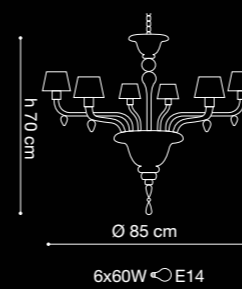

1xMAX 100W  $\varnothing$  E27  
1xMAX 20W  $\varnothing$  E27

**lampadari**chandeliers

AP 2L

h 50 cm  
45 cm

2xMAX 60W ◁ E14 INC

LA 6L

h 75 cm  
Ø 85 cm

6xMAX 60W ◁ E14 INC.

LA 8L

h 80 cm  
Ø 95 cm

8xMAX 60W ◁ E14 INC.

LA 12+6L

h 150 cm  
Ø 120 cm

18xMAX 60W ◁ E14 INC.

6L

8L

8+4L

AP 2L

AP 2L

6L

8L

8+4L

SO 36L

SO 54L