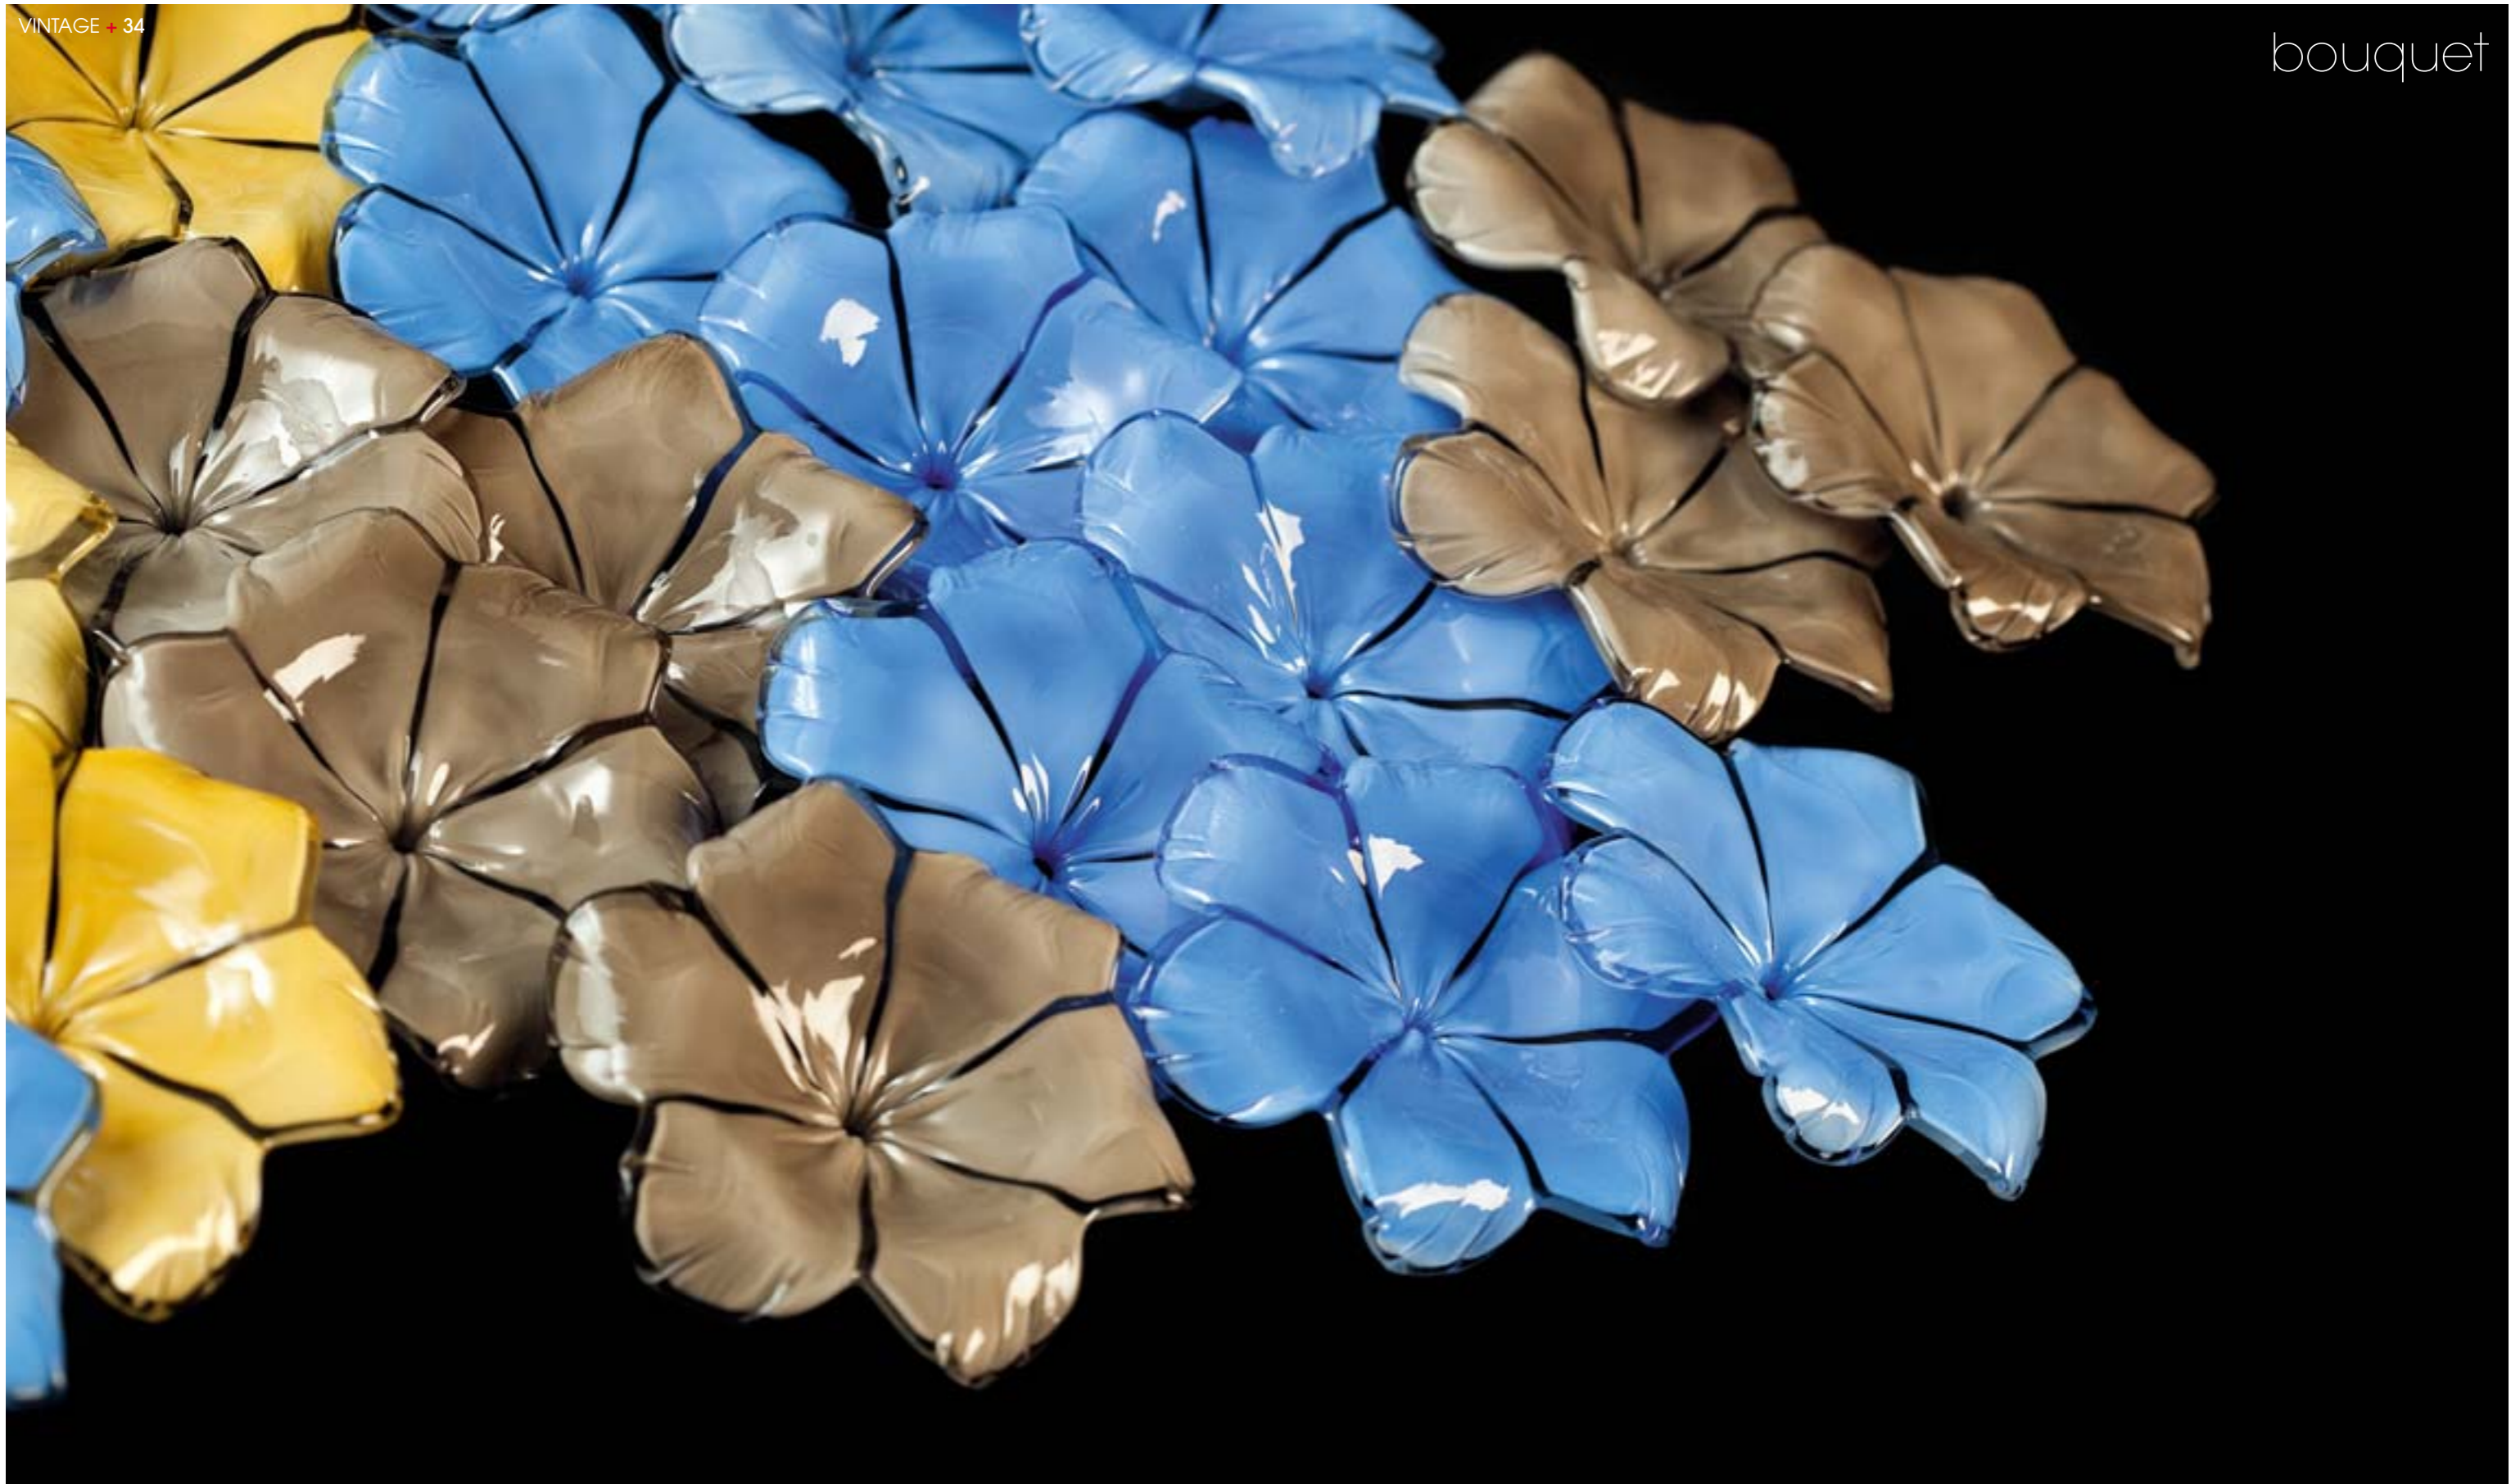

SO 45

Ø 45 cm

1xMAX 100W  E27 INC  
1xMAX 30W  E27 FLUO

SO 60

Ø 60 cm

2xMAX 60W  E27 INC  
2xMAX 30W  E27 FLUO

diadema

lybra