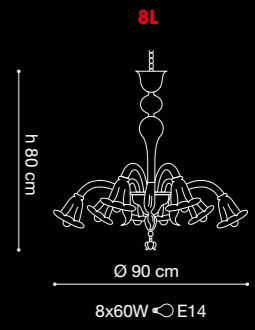

5L

6L

8L

AP 2L

AP 2L blade

6L up

6L down

AP 2L up

AP 2L down

3X3L

Ø 180 cm

6X3L - 6X5L - 6X6L

Ø 260 cm

COMPOSITION

PL 5L

h 40 cm

Ø 60 cm

5x60W ◯E14

AP 2L

AP 2L

5L

6L

8L

VINTAGE + 210

Ø 32 cm

3x60W ⚡ E14

AP

h 30 cm

L 25 cm / sp 12 cm

1x75W ⚡ E27

kristal

SO 50