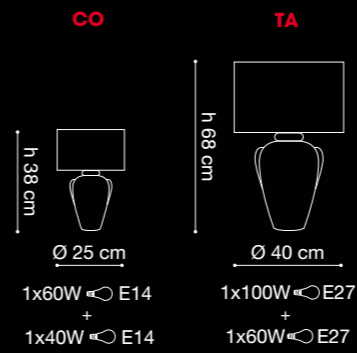

SO 45

Ø 45 cm

1xMAX 100W  E27 INC  
1xMAX 30W  E27 FLUO

SO 60

Ø 60 cm

2xMAX 60W  E27 INC  
2xMAX 30W  E27 FLUO

diadema

lybra

AP/PL 40

h 11 cm

Ø 39 cm

3xMAX 60W  E27  
3xMAX 15W  E27

AP/PL 55

h 13 cm

Ø 56 cm

3xMAX 75W  E27  
3xMAX 15W  E27

LA 12L

AP 2L

h 24 cm

L 42 cm SP 22 cm

2xMAX 60W  $\phi$ E14  
2xMAX 7W  $\square$ E14

AP MIRROR

30 cm min 24,5 - max 32

1xMAX 100W  $\varnothing$  E27  
1xMAX 20W  $\varnothing$  E27

6L

8L

L 38 cm

2x60W  $\odot$  E14

h 65 cm

$\varnothing$  70 cm

6x60W  $\odot$  E14

h 95 cm