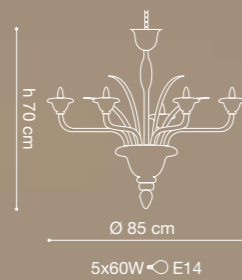

SO 18L

18xMAX 60W ⌀ E14 INC.

AP 2L

6L

8L

AP 1L

AP 2L

AP 3L

LA 6L

LA 10L

5L

6L

8L

8+4L

AP 2L up

AP 2L down

5L

6L

8L

AP 2L

AP 2L blade

6L up

6L down

AP 2L up

AP 2L down

3X3L

Ø 180 cm

6X3L - 6X5L - 6X6L

Ø 260 cm

COMPOSITION

PL 5L

h 40 cm