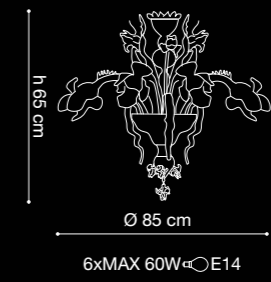

1xMAX 100W  $\varnothing$  E27  
1xMAX 20W  $\varnothing$  E27

**lampadari**chandeliers

AP 2L

h 50 cm  
45 cm

2xMAX 60W ◁ E14 INC

LA 6L

h 75 cm  
Ø 85 cm

6xMAX 60W ◁ E14 INC.

SO 18L

18xMAX 60W ⌀ E14 INC.

AP 2L

6L

8L

AP 1L

AP 2L

AP 3L

LA 6L

LA 10L

5L

6L

8L

8+4L

AP 2L up

AP 2L down

AP 2L down

3X3L

Ø 180 cm

6X3L - 6X5L - 6X6L

Ø 260 cm

COMPOSITION

PL 5L

h 40 cm