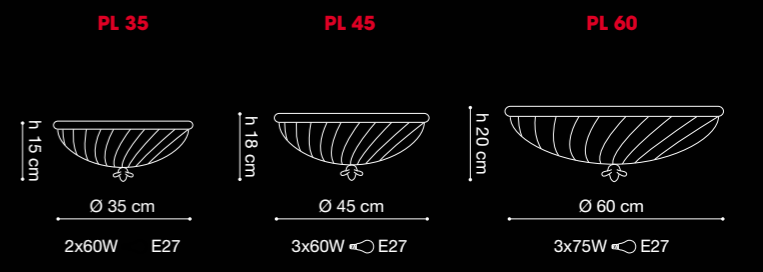

6L

8L

L 38 cm

2x60W  $\odot$  E14

h 65 cm

$\varnothing$  70 cm

6x60W  $\odot$  E14

h 95 cm

Ø 32 cm

3x60W ⚡ E14

AP

h 30 cm

L 25 cm / sp 12 cm

1x75W ⚡ E27

kristal

SO 50

PL 40

PL 50

PL 65

AP

PL

AP 25

AP 25

L 25 cm - sp 12 cm