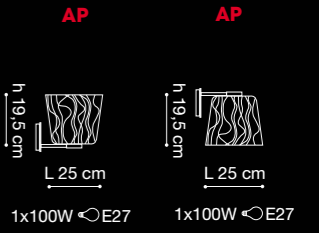

AP/PL 40

h 11 cm

Ø 39 cm

3xMAX 60W  E27  
3xMAX 15W  E27

AP/PL 55

h 13 cm

Ø 56 cm

3xMAX 75W  E27  
3xMAX 15W  E27