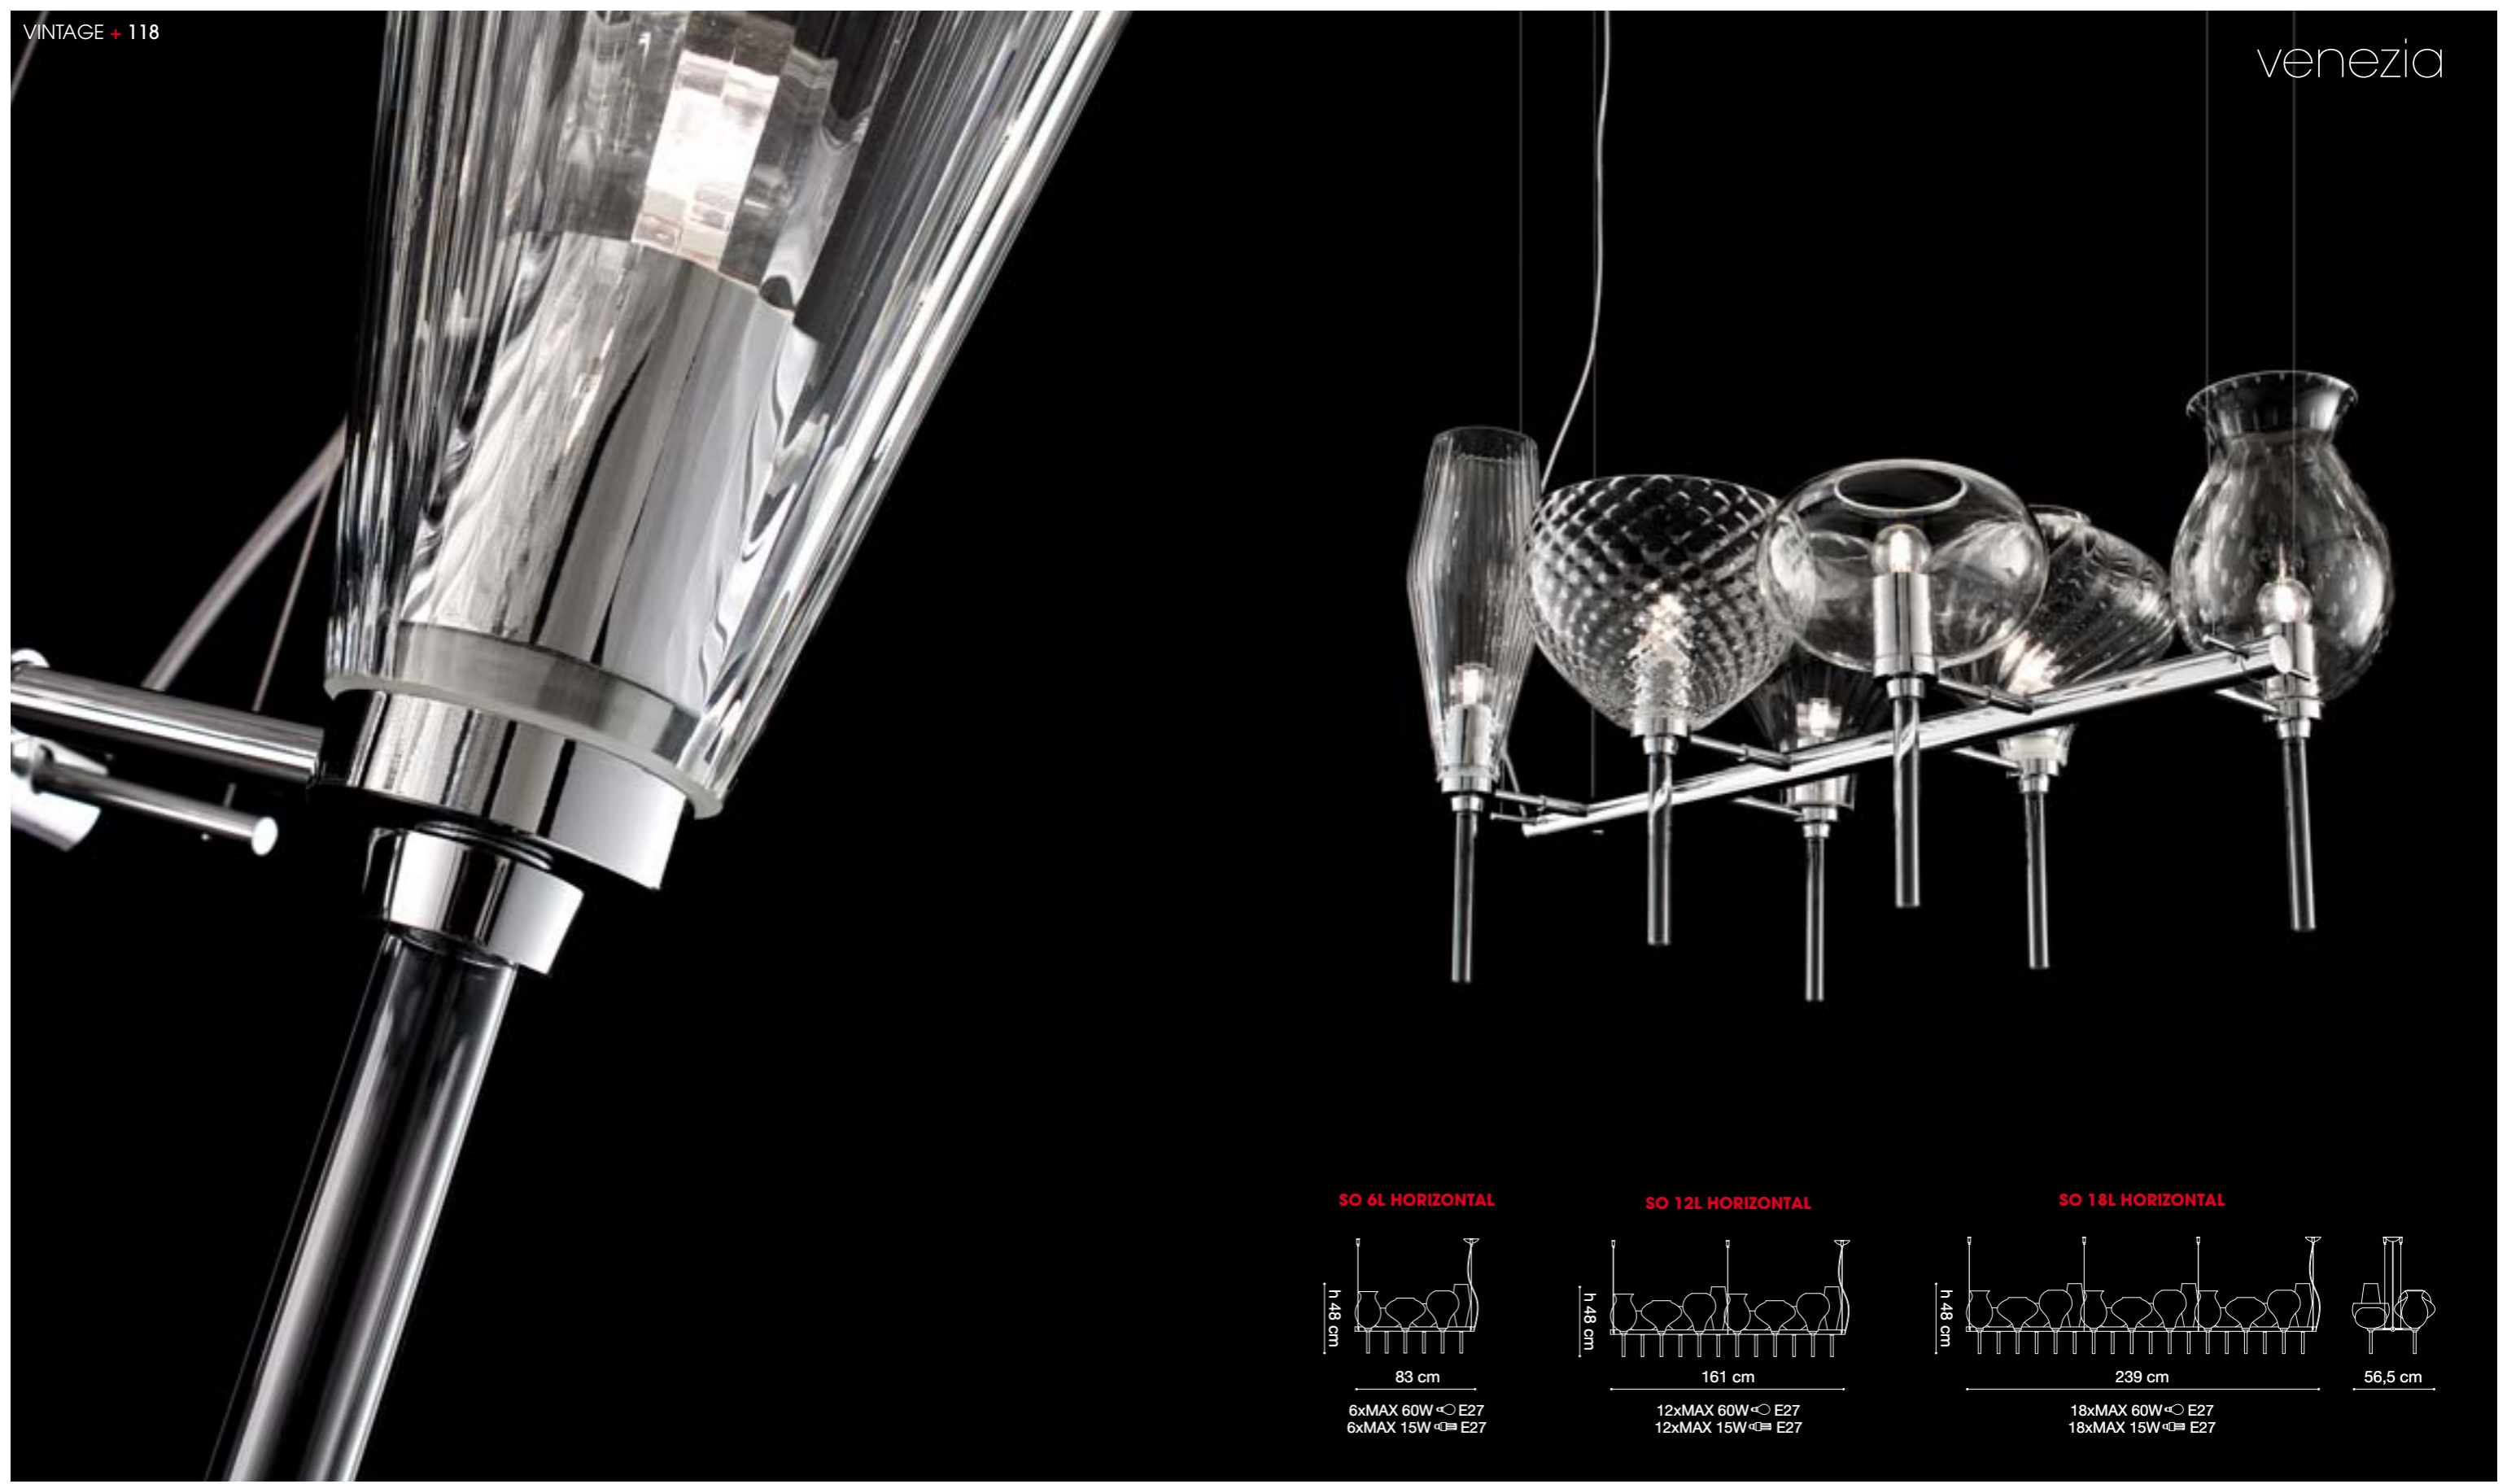

SO 6L VERTICAL

Ø 68 cm

6xMAX 60W E27  
6xMAX 15W E27

SO 12L VERTICAL

Ø 100 cm

12xMAX 60W E27  
12xMAX 15W E27

SO 6L HORIZONTAL

SO 12L HORIZONTAL