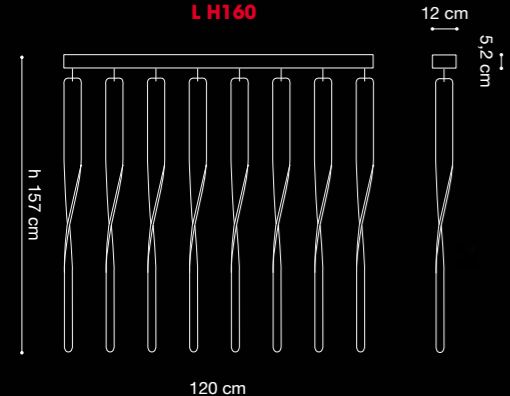

L H160

7x75W GU10