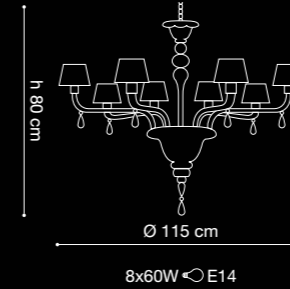

1xMAX 100W  $\varnothing$  E27  
1xMAX 20W  $\varnothing$  E27

**lampadari**chandeliers

AP 2L

h 50 cm  
45 cm

2xMAX 60W ◁ E14 INC

LA 6L

h 75 cm  
Ø 85 cm

6xMAX 60W ◁ E14 INC.

LA 8L

h 80 cm  
Ø 95 cm

8xMAX 60W ◁ E14 INC.

LA 12+6L

h 150 cm  
Ø 120 cm

18xMAX 60W ◁ E14 INC.

6L

8L

8+4L

AP 2L

AP 2L

6L

8L

8+4L

SO 36L

SO 54L