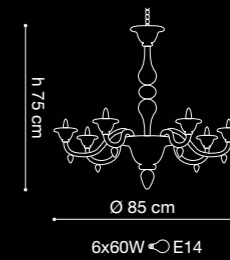

SO 18L

18xMAX 60W ⌀ E14 INC.

AP 2L

6L

8L

AP 1L

AP 2L

AP 3L

AP 2L down

3X3L

Ø 180 cm

6X3L - 6X5L - 6X6L

Ø 260 cm

COMPOSITION

PL 5L

h 40 cm

6L

8L

L 38 cm

2x60W  $\odot$  E14

h 65 cm

$\varnothing$  70 cm

6x60W  $\odot$  E14

h 95 cm

Ø 32 cm

3x60W ⚡ E14

AP

h 30 cm

L 25 cm / sp 12 cm

1x75W ⚡ E27

kristal

SO 50