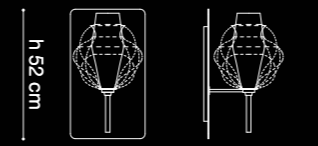

LA 12L

AP 2L

h 24 cm

L 42 cm SP 22 cm

2xMAX 60W  $\phi$ E14  
2xMAX 7W  $\square$ E14

AP MIRROR

30 cm min 24,5 - max 32

1xMAX 100W  $\varnothing$  E27  
1xMAX 20W  $\varnothing$  E27

SO 6L VERTICAL

Ø 68 cm

6xMAX 60W E27  
6xMAX 15W E27

SO 12L VERTICAL

Ø 100 cm

12xMAX 60W E27  
12xMAX 15W E27

SO 6L HORIZONTAL

SO 12L HORIZONTAL