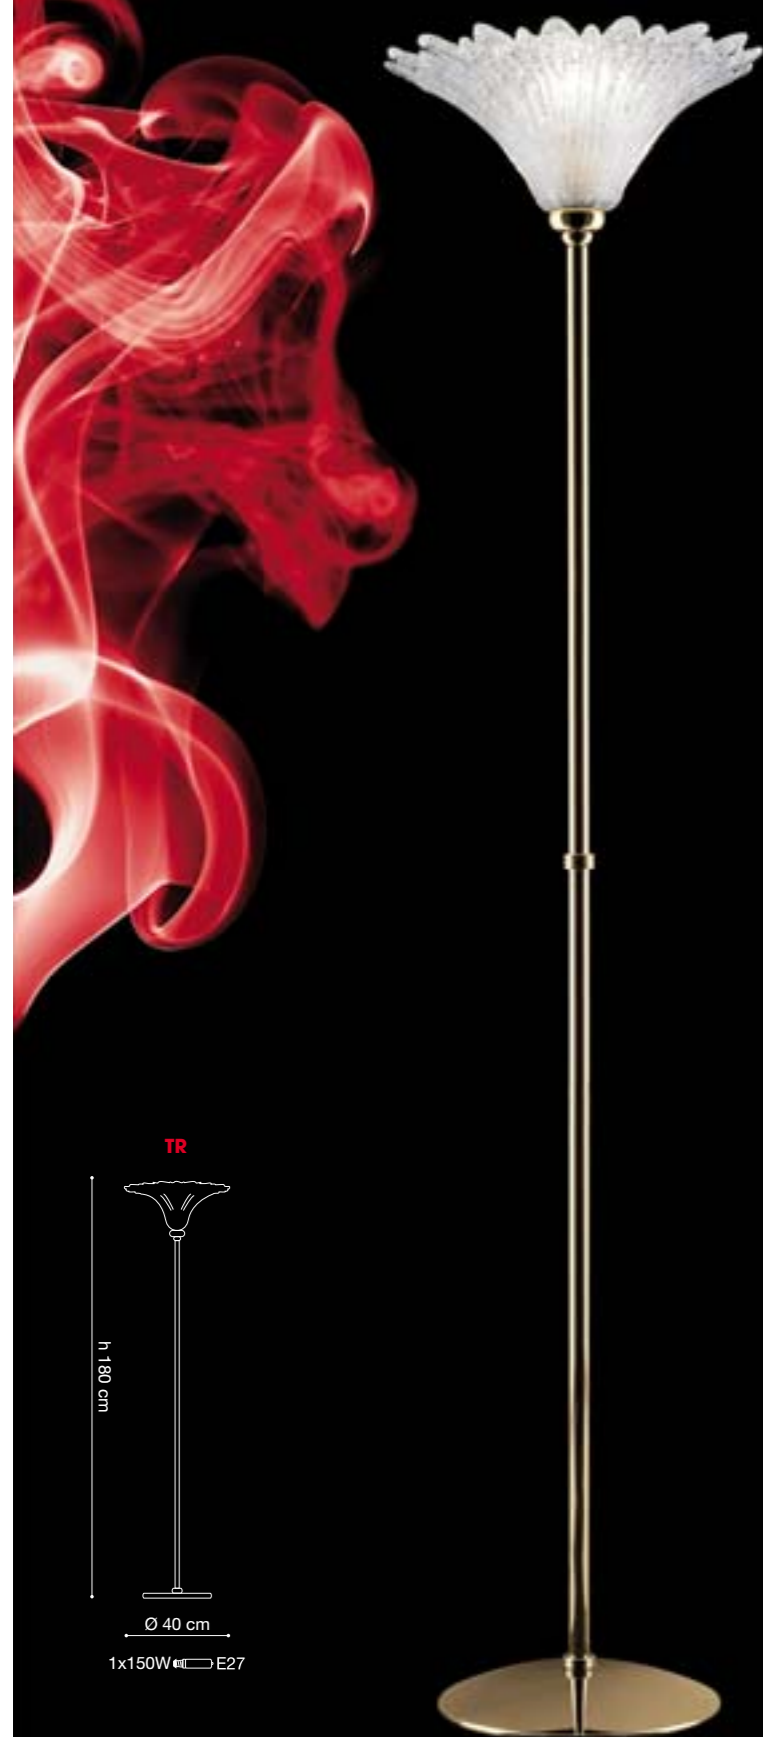

**classici**timeless

PL 35

PL 45

PL 40

PL 50

PL 60

SO

h 62 cm

Ø 32 cm

3x60W ⚡ E14

AP

h 30 cm

L 25 cm / sp 12 cm

1x75W ⚡ E27

kristal

SO 50