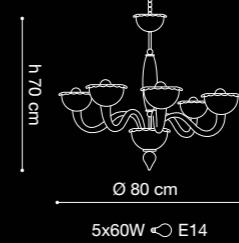

AP 2L down

3X3L

Ø 180 cm

6X3L - 6X5L - 6X6L

Ø 260 cm

COMPOSITION

PL 5L

h 40 cm

Ø 60 cm

5x60W ◯E14

AP 2L

AP 2L

5L

6L

8L

VINTAGE + 210

rezzonico

12L

h 70 cm

Ø 105 cm

12x60W ↔ E14

AP 2L

6L

AP 2L

6L

8L

L 38 cm

2x60W  $\odot$  E14

h 65 cm

$\varnothing$  70 cm

6x60W  $\odot$  E14

h 95 cm