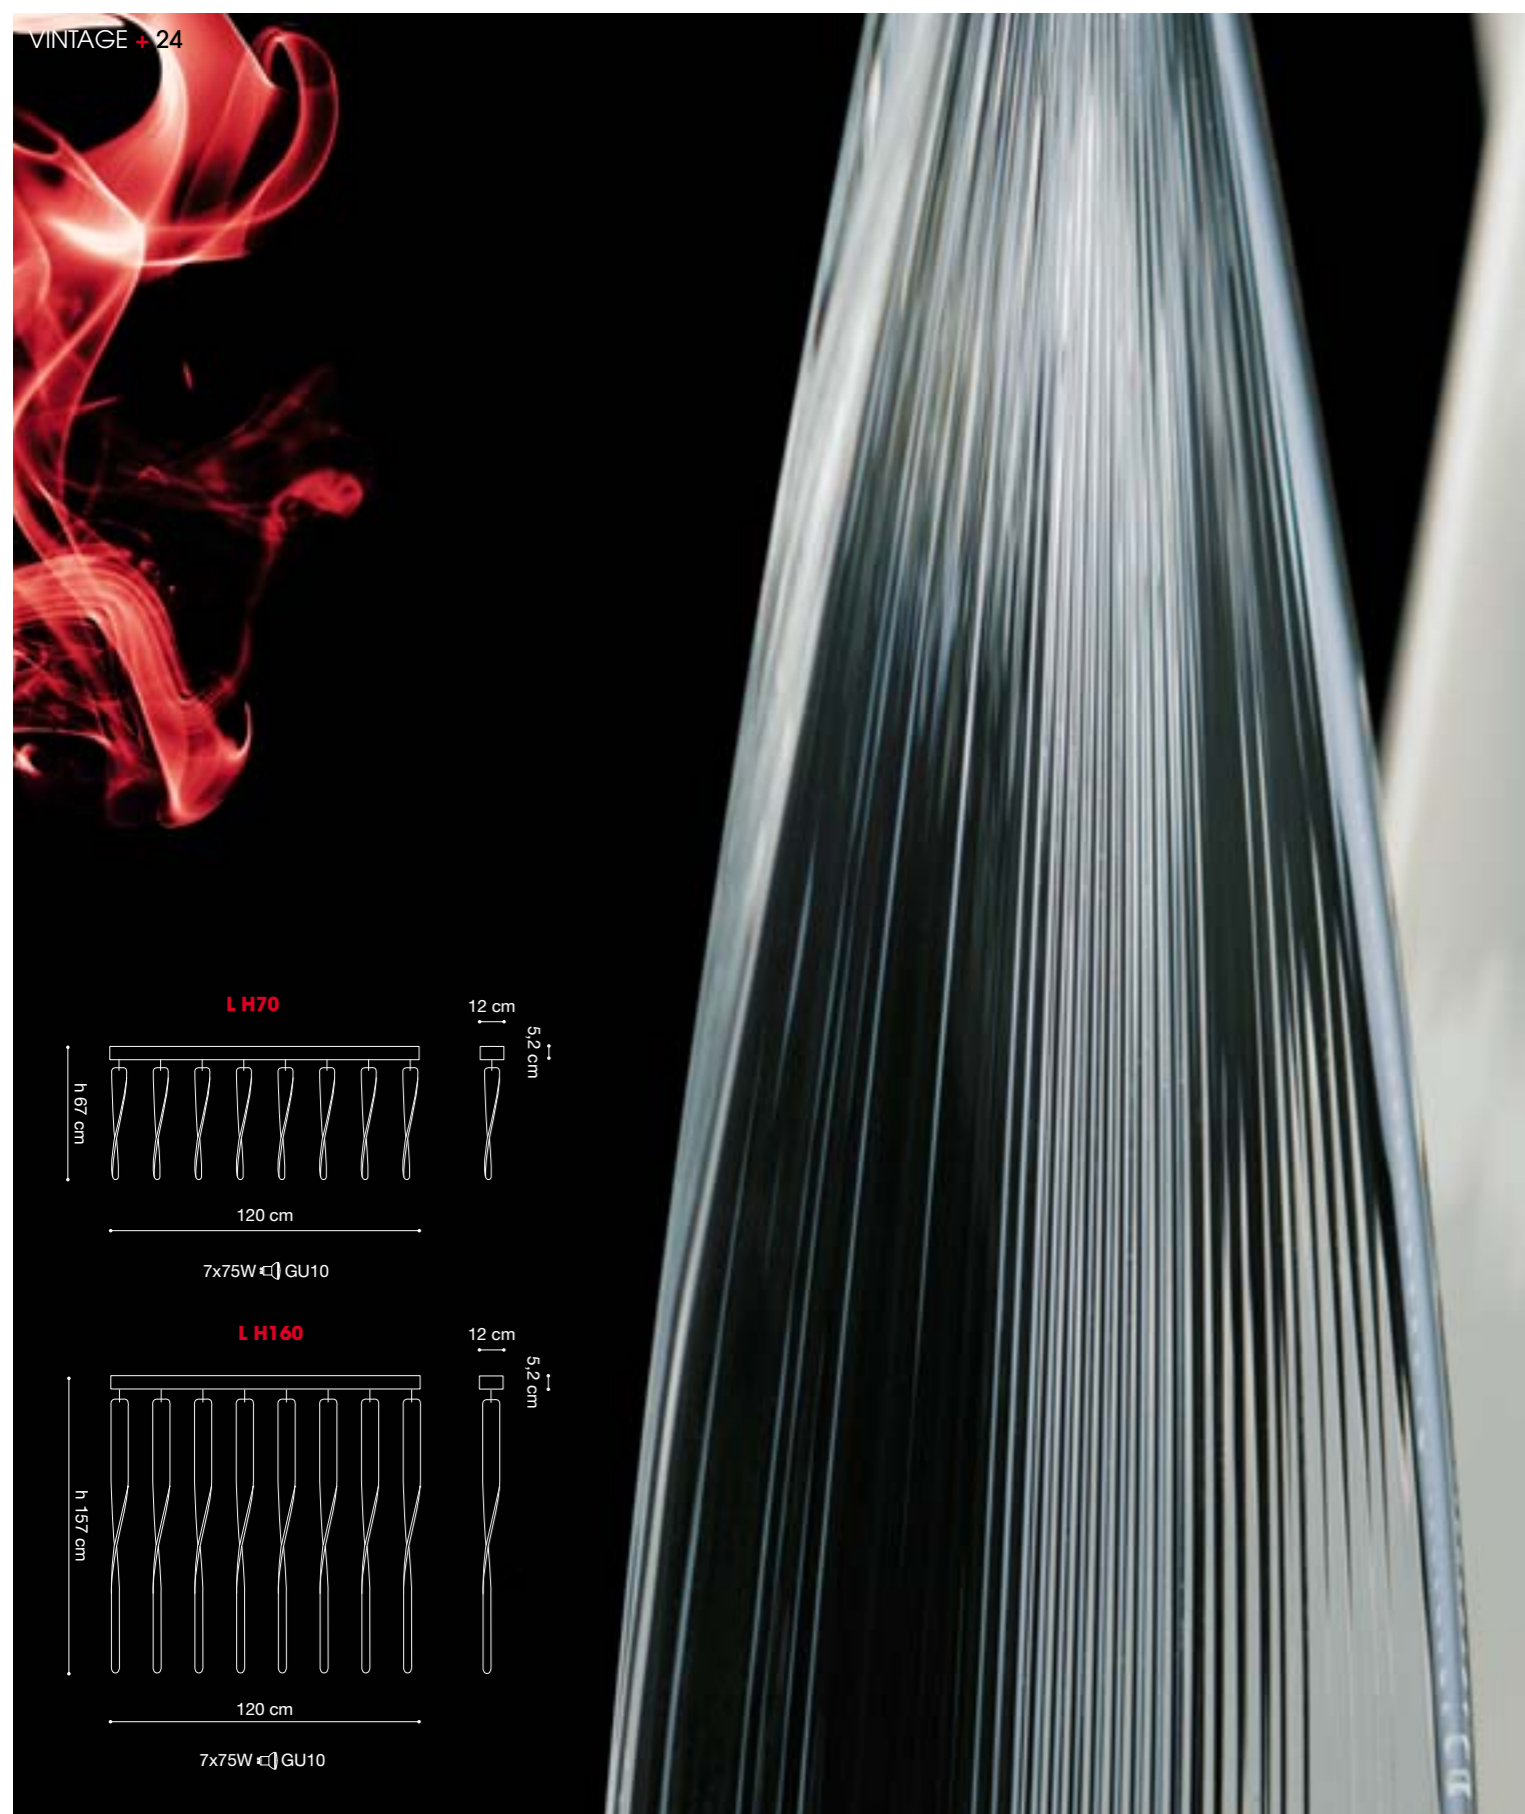

**fusion**fusion

AP

PL 60

PL 70

L H70

7x75W GU10

L H160

7x75W GU10