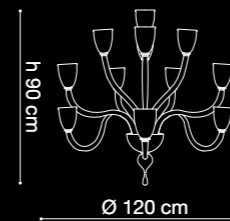

1xMAX 100W  $\varnothing$  E27  
1xMAX 20W  $\varnothing$  E27

**lampadari**chandeliers

AP 2L

h 50 cm  
45 cm

2xMAX 60W ◁ E14 INC

LA 6L

h 75 cm  
Ø 85 cm

6xMAX 60W ◁ E14 INC.

LA 8L

h 80 cm  
Ø 95 cm

8xMAX 60W ◁ E14 INC.

LA 12+6L

h 150 cm  
Ø 120 cm

18xMAX 60W ◁ E14 INC.

6L

8L

AP 3L

3xMAX 60W ⌀ E14 INC.

AP 3L UP

3xMAX 60W ⌀ E14 INC.

AP 6L

6xMAX 60W ⌀ E14 INC.

SO 12L

12xMAX 60W ⌀ E14 INC.

SO 18L

18xMAX 60W ⌀ E14 INC.

AP 2L

6L

8L

AP 1L

AP 2L

AP 3L