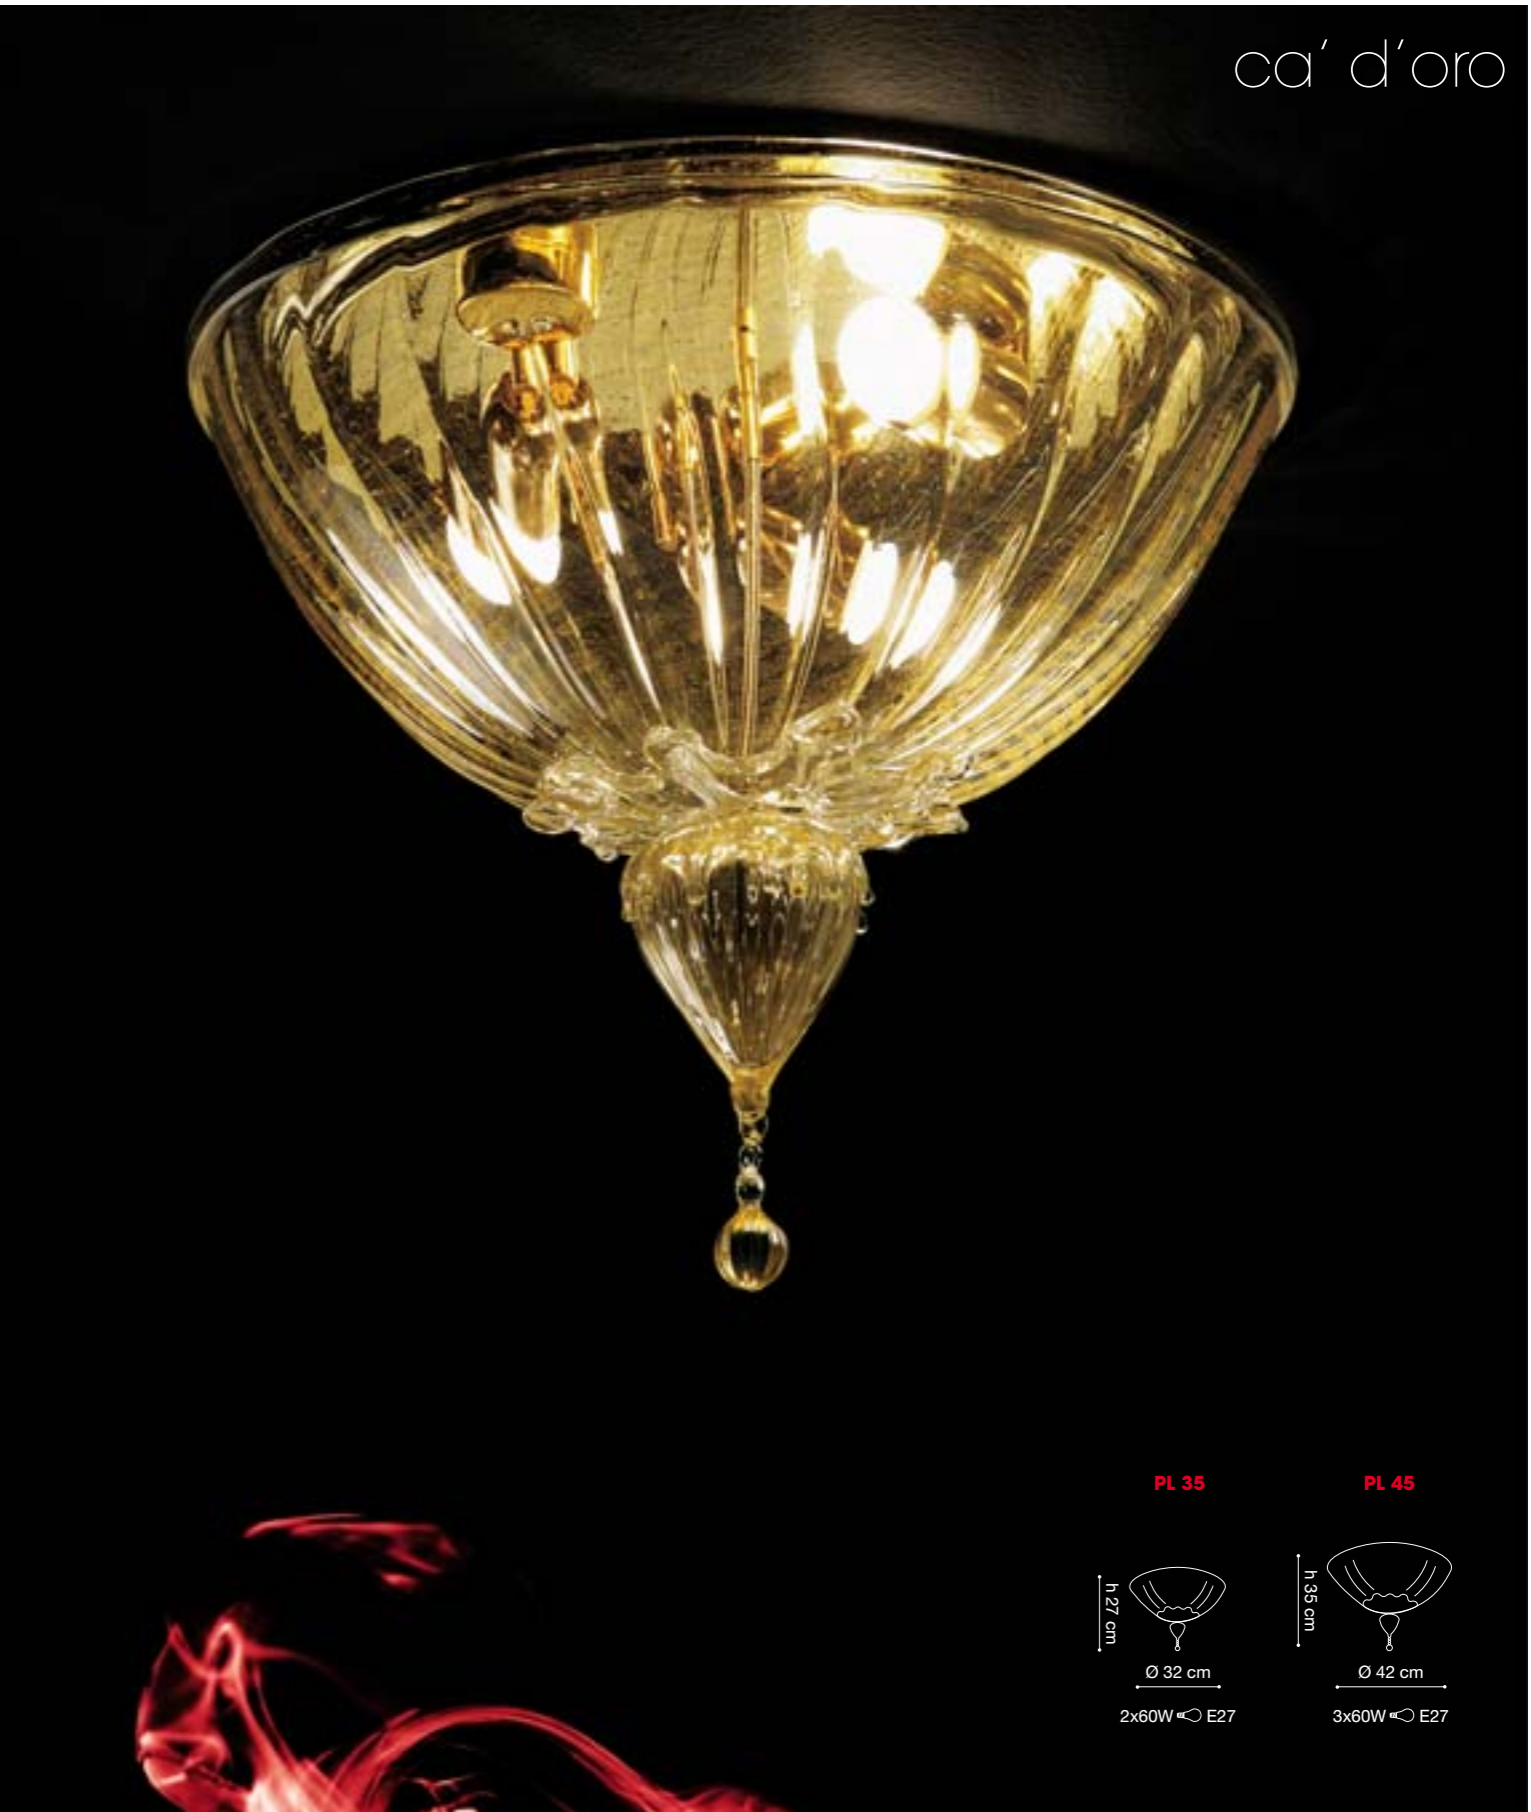

**classici**timeless

PL 35

PL 45

PL 40

PL 50

PL 60

SO

h 62 cm