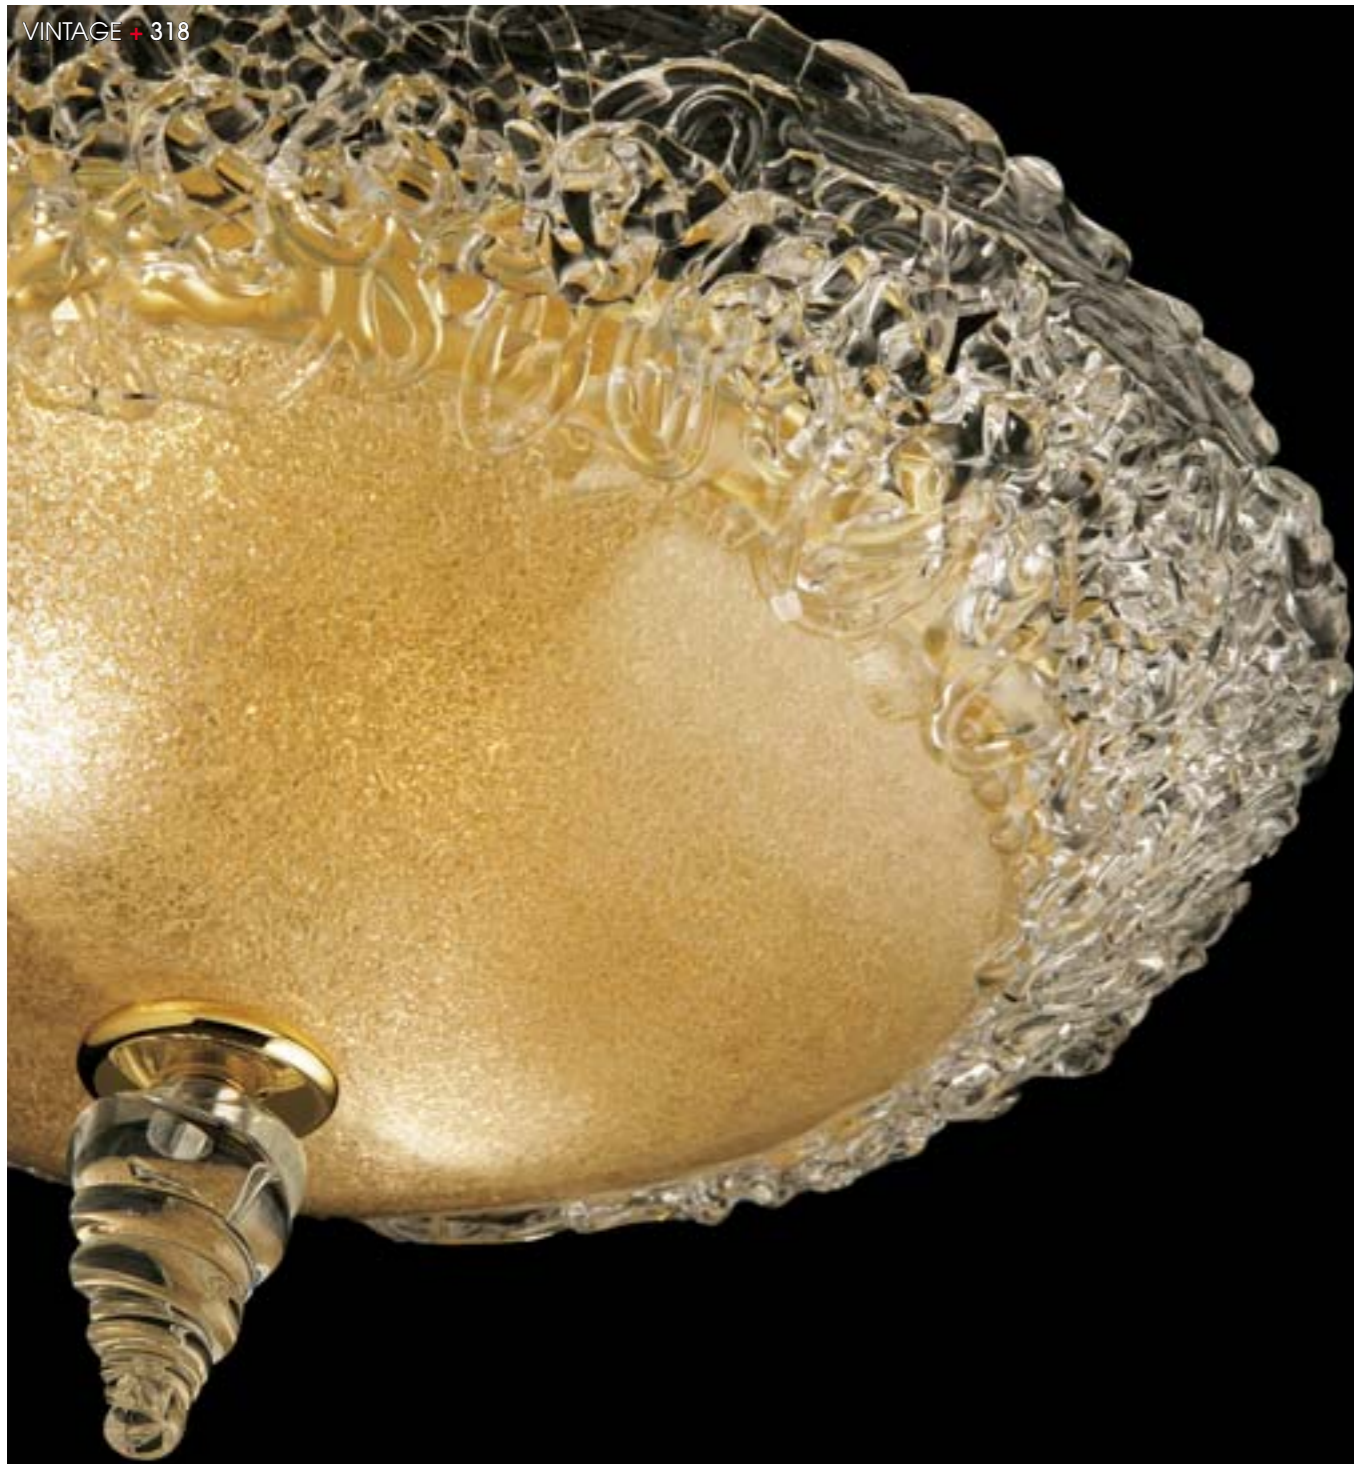

1x75W ⚡ E27

CO

1x60W ⚡ E14

VINTAGE + 316

trine

AP 30

L 30 cm

2x60W E14