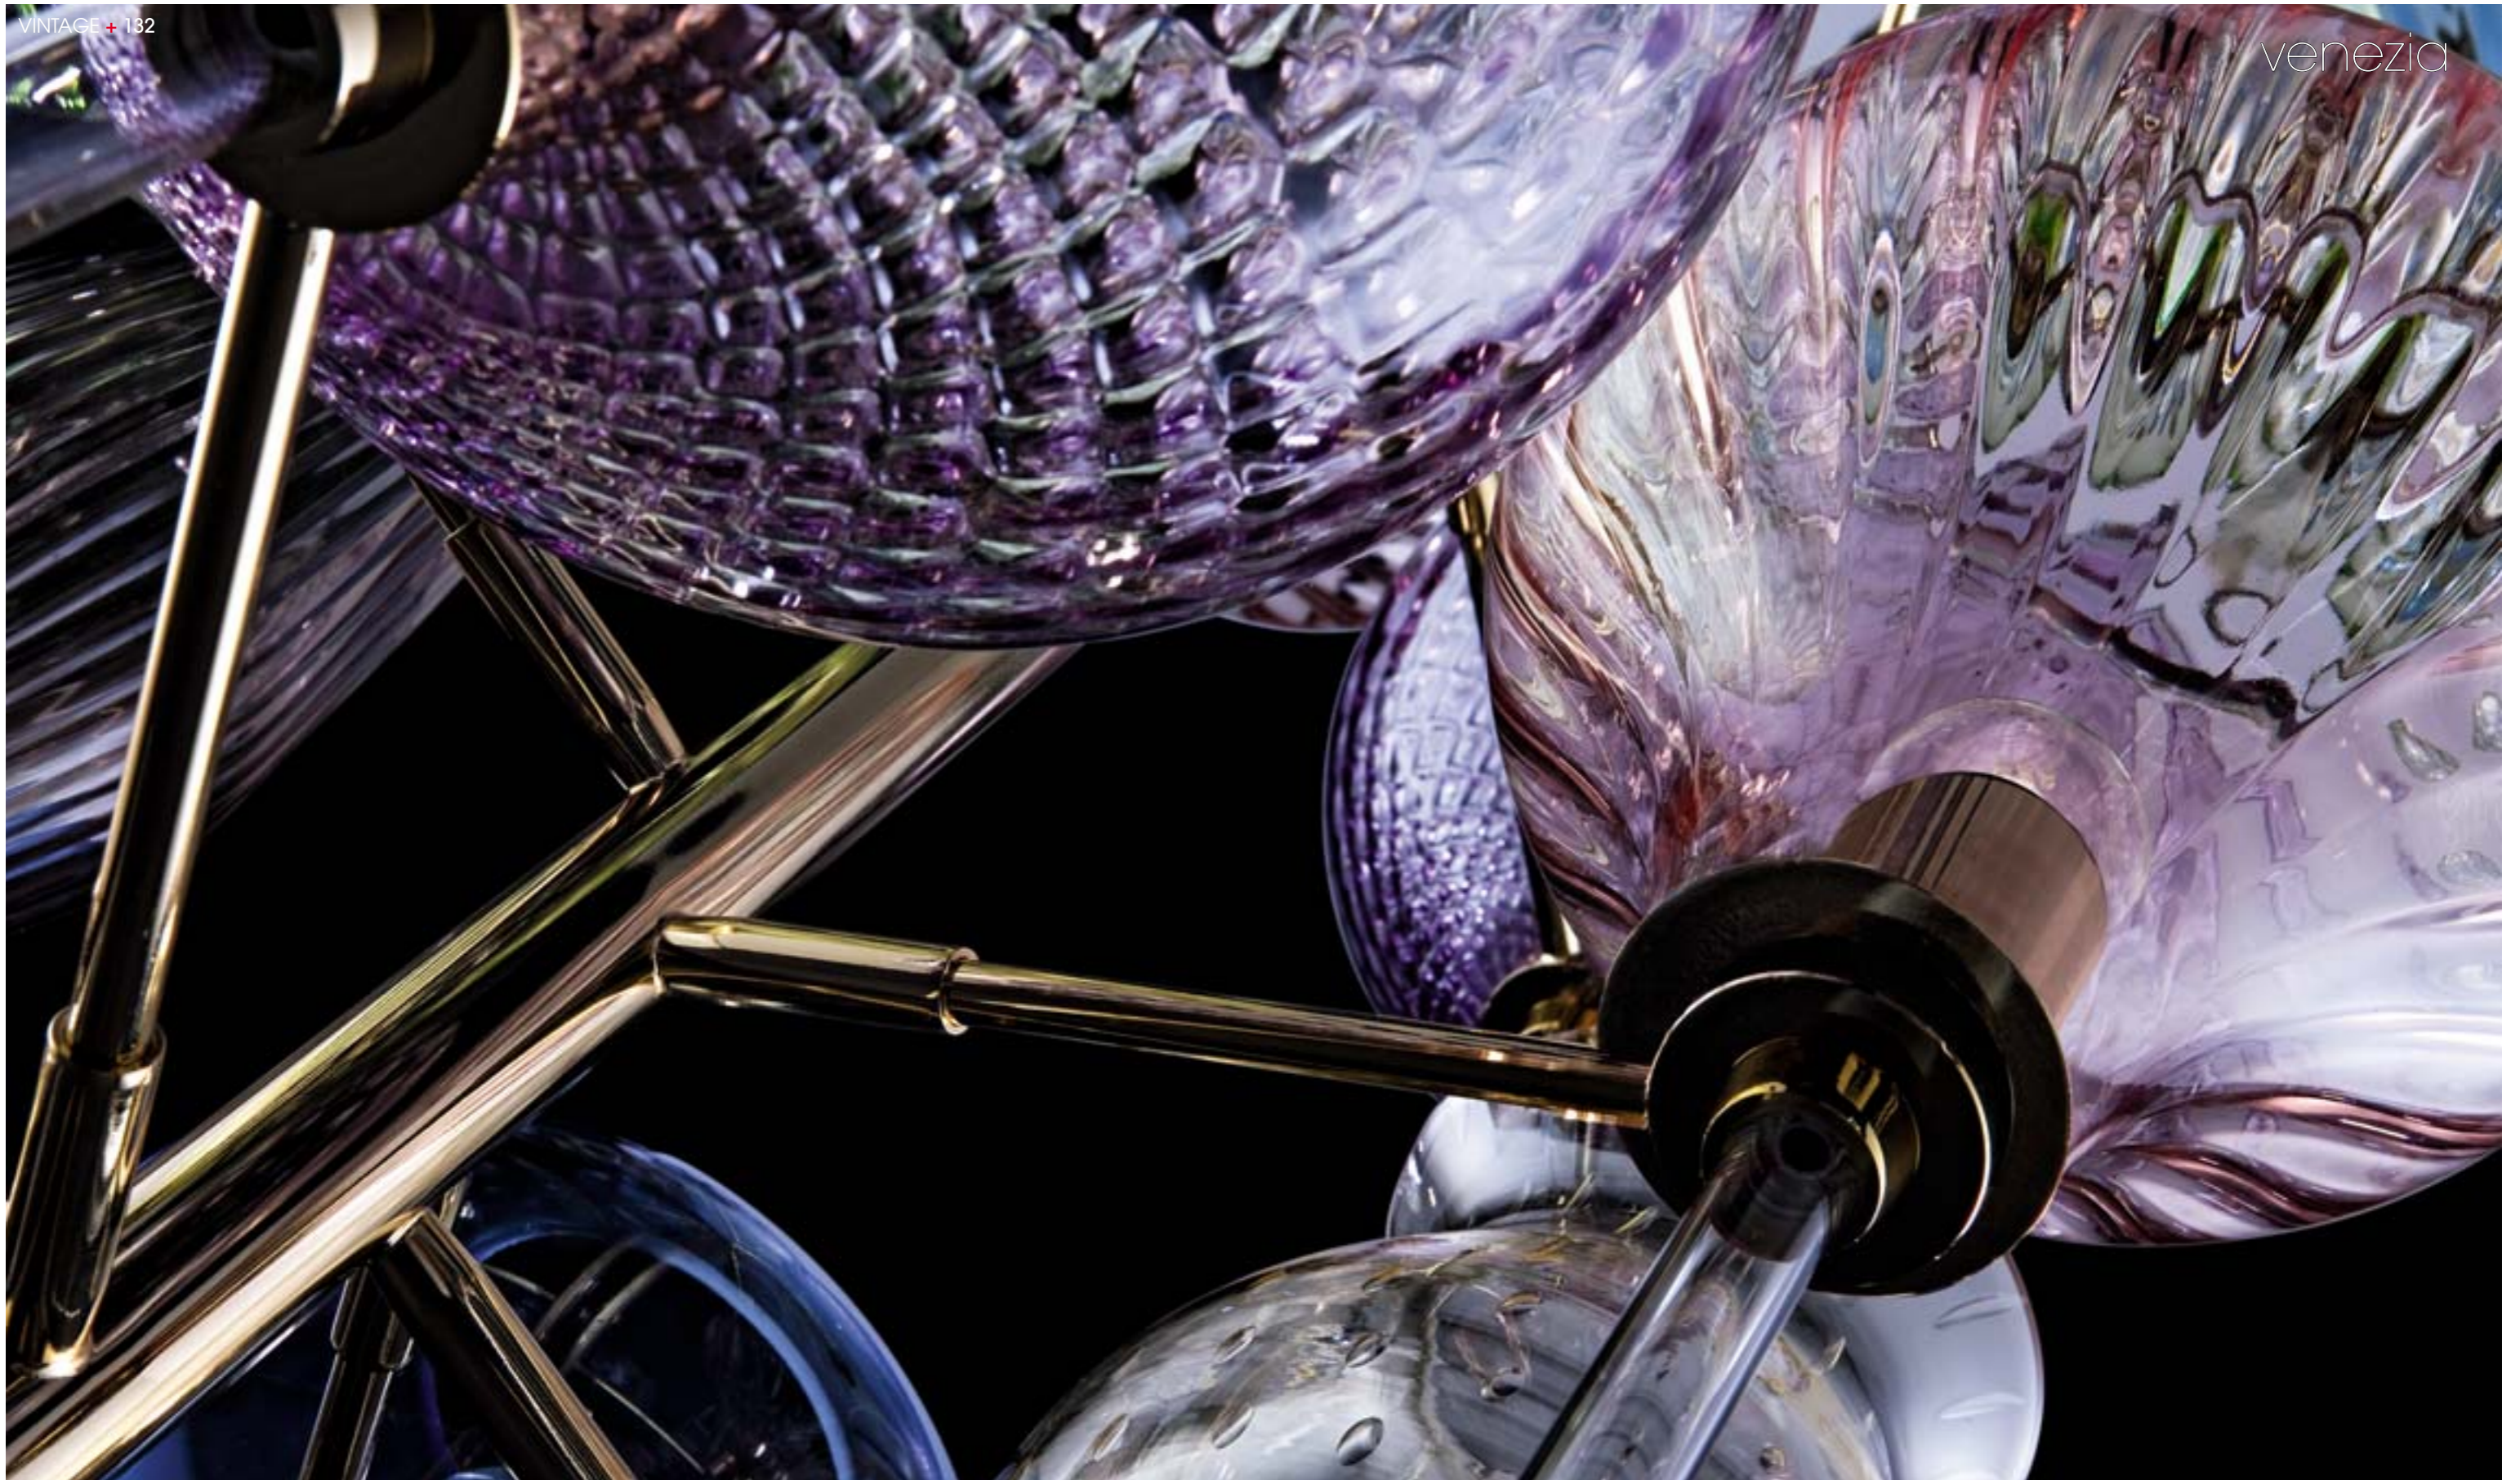

SO 18L HORIZONTAL

SO 12L VERTICAL

Ø 68 cm

12xMAX 60W  $\varnothing$  E27  
12xMAX 15W  $\varnothing$  E27

SO 18L VERTICAL

Ø 68 cm

18xMAX 60W  $\varnothing$  E27  
18xMAX 15W  $\varnothing$  E27

SO 1L