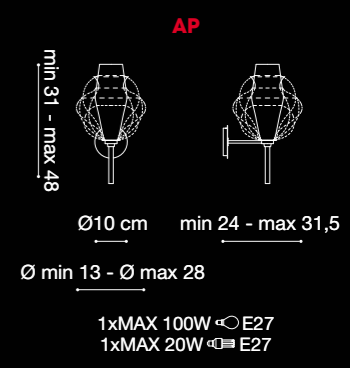

AP/PL 40

h 11 cm

Ø 39 cm

3xMAX 60W  E27  
3xMAX 15W  E27

AP/PL 55

h 13 cm

Ø 56 cm

3xMAX 75W  E27  
3xMAX 15W  E27

LA 12L

AP 2L

h 24 cm

L 42 cm SP 22 cm

2xMAX 60W  $\phi$ E14  
2xMAX 7W  $\square$ E14

AP MIRROR

30 cm min 24,5 - max 32

1xMAX 100W  $\varnothing$  E27  
1xMAX 20W  $\varnothing$  E27

SO 6L VERTICAL

Ø 68 cm

6xMAX 60W E27  
6xMAX 15W E27

SO 12L VERTICAL

Ø 100 cm

12xMAX 60W E27  
12xMAX 15W E27

SO 6L HORIZONTAL

SO 12L HORIZONTAL