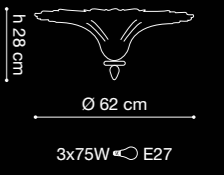

6L

8L

L 38 cm

2x60W  $\odot$  E14

h 65 cm

$\varnothing$  70 cm

6x60W  $\odot$  E14

h 95 cm

**classici**timeless

PL 35

PL 45

PL 40

PL 50

PL 60

SO

h 62 cm

Ø 32 cm

3x60W ⚡ E14

AP

h 30 cm

L 25 cm / sp 12 cm

1x75W ⚡ E27

kristal

SO 50