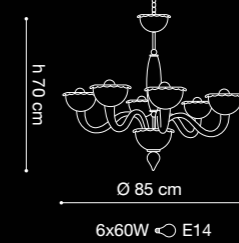

AP 2L down

3X3L

Ø 180 cm

6X3L - 6X5L - 6X6L

Ø 260 cm

COMPOSITION

PL 5L

h 40 cm

Ø 60 cm

5x60W ◯E14

AP 2L

AP 2L

5L

6L

8L

VINTAGE + 210

rezzonico

12L

h 70 cm

Ø 105 cm

12x60W ↔ E14

AP 2L

6L

AP 2L

6L

8L

L 38 cm

2x60W  $\odot$  E14

h 65 cm

$\varnothing$  70 cm

6x60W  $\odot$  E14

h 95 cm