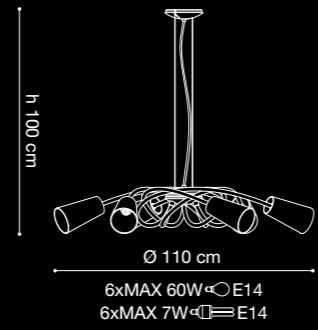

AP/PL 40

h 11 cm

Ø 39 cm

3xMAX 60W  E27  
3xMAX 15W  E27

AP/PL 55

h 13 cm

Ø 56 cm

3xMAX 75W  E27  
3xMAX 15W  E27

PL 45

PL 60

3xMAX 60W  E27  
3xMAX 15W  E27

3xMAX 75W  E27  
3xMAX 15W  E27

poison  
design lorenzo bertocco

AP

1xMAX 100W  E27  
1xMAX 20W  E27

LA 6L

LA 12L

AP 2L

h 24 cm

L 42 cm SP 22 cm

2xMAX 60W  $\phi$ E14  
2xMAX 7W  $\square$ E14

AP MIRROR

30 cm min 24,5 - max 32

1xMAX 100W  $\varnothing$  E27  
1xMAX 20W  $\varnothing$  E27

SO 6L VERTICAL

Ø 68 cm

6xMAX 60W E27  
6xMAX 15W E27

SO 12L VERTICAL

Ø 100 cm

12xMAX 60W E27  
12xMAX 15W E27

SO 6L HORIZONTAL

SO 12L HORIZONTAL