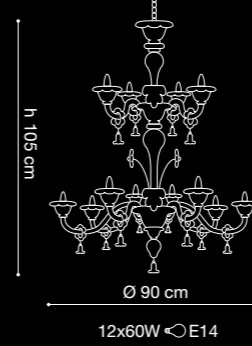

SO 18L

18xMAX 60W ⌀ E14 INC.

AP 2L

6L

8L

AP 1L

AP 2L

AP 3L

LA 6L

LA 10L

5L

6L

8L

8+4L

AP 2L up

AP 2L down

AP 2L down

3X3L

Ø 180 cm

6X3L - 6X5L - 6X6L

Ø 260 cm

COMPOSITION

PL 5L

h 40 cm

Ø 60 cm

5x60W ◯E14

AP 2L

AP 2L

5L

6L

8L

VINTAGE + 210