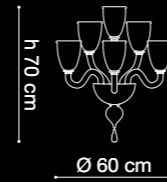

1xMAX 100W  $\varnothing$  E27  
1xMAX 20W  $\varnothing$  E27

**lampadari**chandeliers

AP 2L

h 50 cm  
45 cm

2xMAX 60W ◁ E14 INC

LA 6L

h 75 cm  
Ø 85 cm

6xMAX 60W ◁ E14 INC.

LA 8L

h 80 cm  
Ø 95 cm

8xMAX 60W ◁ E14 INC.

LA 12+6L

h 150 cm  
Ø 120 cm

18xMAX 60W ◁ E14 INC.

6L

8L

AP 3L

3xMAX 60W ⌀ E14 INC.

AP 3L UP

3xMAX 60W ⌀ E14 INC.

AP 6L

6xMAX 60W ⌀ E14 INC.

SO 12L

12xMAX 60W ⌀ E14 INC.

SO 18L

18xMAX 60W ⌀ E14 INC.

AP 2L

6L

8L

AP 1L

AP 2L

AP 3L