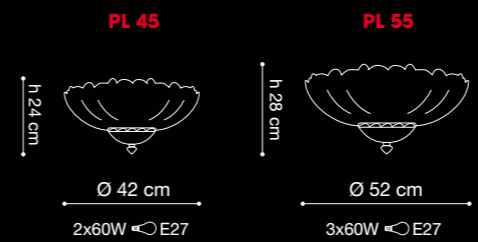

6L

8L

L 38 cm

2x60W  $\odot$  E14

h 65 cm

$\varnothing$  70 cm

6x60W  $\odot$  E14

h 95 cm

Ø 32 cm

3x60W ⚡ E14

AP

h 30 cm

L 25 cm / sp 12 cm

1x75W ⚡ E27

kristal

SO 50

PL 40

PL 50

PL 65

AP

PL

AP 25

AP 25

L 25 cm - sp 12 cm