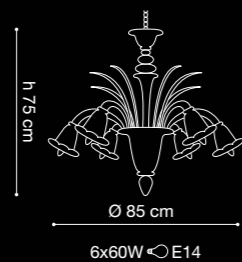

5L

6L

8L

AP 2L

AP 2L blade

6L up

6L down

AP 2L up

AP 2L down

3X3L

Ø 180 cm

6X3L - 6X5L - 6X6L

Ø 260 cm

COMPOSITION

PL 5L

h 40 cm

Ø 60 cm

5x60W ◯E14

AP 2L

AP 2L

5L

6L

8L

VINTAGE + 210

6L

8L

L 38 cm

2x60W  $\odot$  E14

h 65 cm

$\varnothing$  70 cm

6x60W  $\odot$  E14

h 95 cm