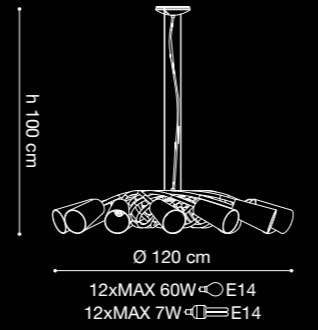

AP/PL 40

h 11 cm

Ø 39 cm

3xMAX 60W  E27  
3xMAX 15W  E27

AP/PL 55

h 13 cm

Ø 56 cm

3xMAX 75W  E27  
3xMAX 15W  E27

PL 45

PL 60

3xMAX 60W  E27  
3xMAX 15W  E27

3xMAX 75W  E27  
3xMAX 15W  E27

poison  
design lorenzo bertocco

AP

1xMAX 100W  E27  
1xMAX 20W  E27

LA 6L

LA 12L

AP 2L

h 24 cm

L 42 cm SP 22 cm

2xMAX 60W  $\phi$ E14  
2xMAX 7W  $\square$ E14

AP MIRROR

30 cm min 24,5 - max 32

1xMAX 100W  $\varnothing$  E27  
1xMAX 20W  $\varnothing$  E27