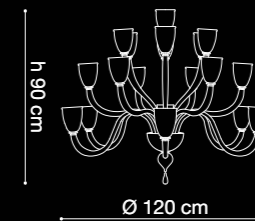

1xMAX 100W  $\varnothing$  E27  
1xMAX 20W  $\varnothing$  E27

**lampadari**chandeliers

AP 2L

h 50 cm  
45 cm

2xMAX 60W ◁ E14 INC

LA 6L

h 75 cm  
Ø 85 cm

6xMAX 60W ◁ E14 INC.

LA 8L

h 80 cm  
Ø 95 cm

8xMAX 60W ◁ E14 INC.

LA 12+6L

h 150 cm  
Ø 120 cm

18xMAX 60W ◁ E14 INC.

6L

8L

AP 3L

3xMAX 60W ⌀ E14 INC.

AP 3L UP

3xMAX 60W ⌀ E14 INC.

AP 6L

6xMAX 60W ⌀ E14 INC.

SO 12L

12xMAX 60W ⌀ E14 INC.

SO 18L

18xMAX 60W ⌀ E14 INC.

AP 2L

6L

8L

AP 1L

AP 2L

AP 3L