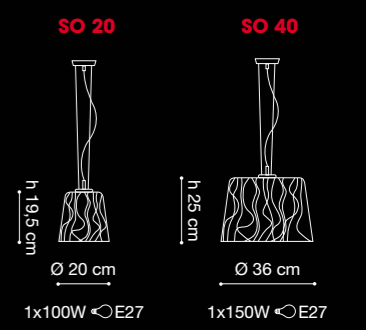

SO 45

Ø 45 cm

1xMAX 100W  E27 INC  
1xMAX 30W  E27 FLUO

SO 60

Ø 60 cm

2xMAX 60W  E27 INC  
2xMAX 30W  E27 FLUO

diadema

lybra

AP/PL 40

h 11 cm

Ø 39 cm

3xMAX 60W  E27  
3xMAX 15W  E27

AP/PL 55

h 13 cm

Ø 56 cm

3xMAX 75W  E27  
3xMAX 15W  E27