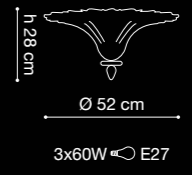

6L

8L

L 38 cm

2x60W  $\odot$  E14

h 65 cm

$\varnothing$  70 cm

6x60W  $\odot$  E14

h 95 cm

**classici**timeless

PL 35

PL 45

PL 40

PL 50

PL 60

SO

h 62 cm

Ø 32 cm

3x60W ⚡ E14

AP

h 30 cm

L 25 cm / sp 12 cm

1x75W ⚡ E27

kristal

SO 50