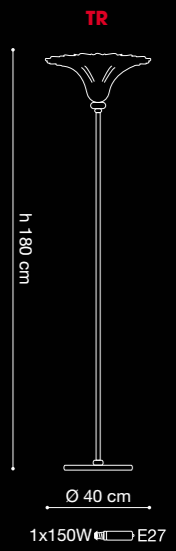

6L

8L

L 38 cm

2x60W  $\odot$  E14

h 65 cm

$\varnothing$  70 cm

6x60W  $\odot$  E14

h 95 cm

**classici**timeless

PL 35

PL 45

PL 40

PL 50

PL 60

SO

h 62 cm

Ø 32 cm

3x60W ⚡ E14

AP

h 30 cm

L 25 cm / sp 12 cm

1x75W ⚡ E27

kristal

SO 50

PL 40

PL 50

PL 65

VINTAGE + 324

AP

h 26 cm  
L 42 cm - sp 21 cm  
2x60W ⚡ E14

zarina

VINTAGE BY