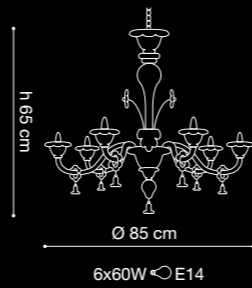

SO 18L

18xMAX 60W ⌀ E14 INC.

AP 2L

6L

8L

AP 1L

AP 2L

AP 3L

LA 6L

LA 10L

5L

6L

8L

8+4L

AP 2L up

AP 2L down

AP 2L down

3X3L

Ø 180 cm

6X3L - 6X5L - 6X6L

Ø 260 cm

COMPOSITION

PL 5L

h 40 cm

Ø 60 cm

5x60W ◯E14

AP 2L

AP 2L

5L

6L

8L

VINTAGE + 210