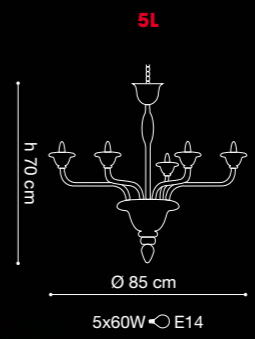

SO 18L

18xMAX 60W ⌀ E14 INC.

AP 2L

6L

8L

AP 1L

AP 2L

AP 3L

LA 6L

LA 10L

5L

6L

8L

8+4L

AP 2L up

AP 2L down

AP 2L down

3X3L

Ø 180 cm

6X3L - 6X5L - 6X6L

Ø 260 cm

COMPOSITION

PL 5L

h 40 cm

Ø 60 cm

5x60W ◯E14

AP 2L

AP 2L

5L

6L

8L

VINTAGE + 210