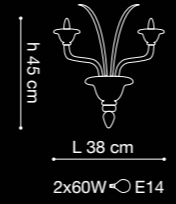

LA 6L

LA 10L

5L

6L

8L

8+4L

AP 2L up

AP 2L down

5L

6L

8L

AP 2L

AP 2L blade

6L up

6L down

AP 2L up

AP 2L down

3X3L

Ø 180 cm

6X3L - 6X5L - 6X6L

Ø 260 cm

COMPOSITION

PL 5L

h 40 cm

Ø 60 cm

5x60W ◯E14

AP 2L

AP 2L

5L

6L

8L

VINTAGE + 210