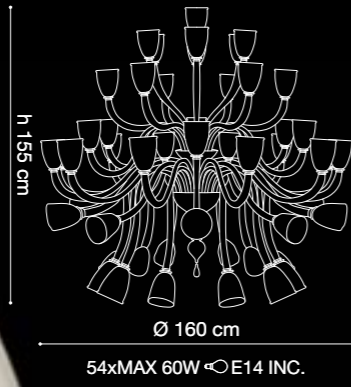

1xMAX 100W  $\varnothing$  E27  
1xMAX 20W  $\varnothing$  E27

**lampadari**chandeliers

AP 2L

h 50 cm  
45 cm

2xMAX 60W ◁ E14 INC

LA 6L

h 75 cm  
Ø 85 cm

6xMAX 60W ◁ E14 INC.

LA 8L

h 80 cm  
Ø 95 cm

8xMAX 60W ◁ E14 INC.

LA 12+6L

h 150 cm  
Ø 120 cm

18xMAX 60W ◁ E14 INC.

6L

8L

8+4L

AP 2L

AP 2L

6L

8L

8+4L

SO 36L

SO 54L