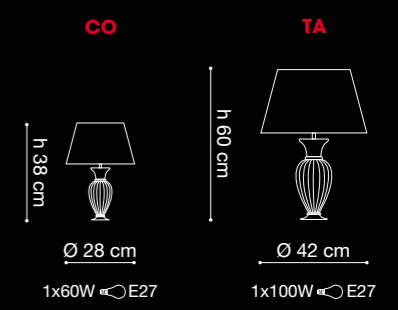

Ø 60 cm

5x60W ◯E14

AP 2L

AP 2L

5L

6L

8L

VINTAGE + 210

6L

8L

L 38 cm

2x60W  $\odot$  E14

h 65 cm

$\varnothing$  70 cm

6x60W  $\odot$  E14

h 95 cm

Ø 32 cm

3x60W ⚡ E14

AP

h 30 cm

L 25 cm / sp 12 cm

1x75W ⚡ E27

kristal

SO 50

PL 40

PL 50

PL 65

VINTAGE + 324

AP

h 26 cm  
L 42 cm - sp 21 cm  
2x60W ⚡ E14

zarina

VINTAGE BY