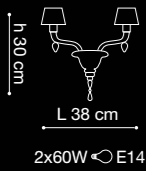

1xMAX 100W  $\varnothing$  E27  
1xMAX 20W  $\varnothing$  E27

**lampadari**chandeliers

AP 2L

h 50 cm  
45 cm

2xMAX 60W ◁ E14 INC

LA 6L

h 75 cm  
Ø 85 cm

6xMAX 60W ◁ E14 INC.

LA 8L

h 80 cm  
Ø 95 cm

8xMAX 60W ◁ E14 INC.

LA 12+6L

h 150 cm  
Ø 120 cm

18xMAX 60W ◁ E14 INC.

6L

8L

8+4L

AP 2L

AP 2L

6L

8L

8+4L

SO 36L

SO 54L

AP 3L

3xMAX 60W ⌀ E14 INC.

AP 3L UP

3xMAX 60W ⌀ E14 INC.

AP 6L

6xMAX 60W ⌀ E14 INC.

SO 12L

12xMAX 60W ⌀ E14 INC.