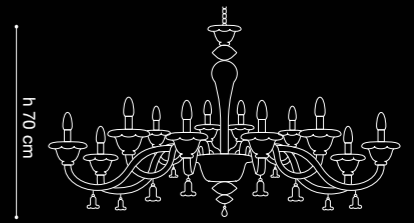

12L

h 70 cm

Ø 105 cm

12x60W ↔ E14