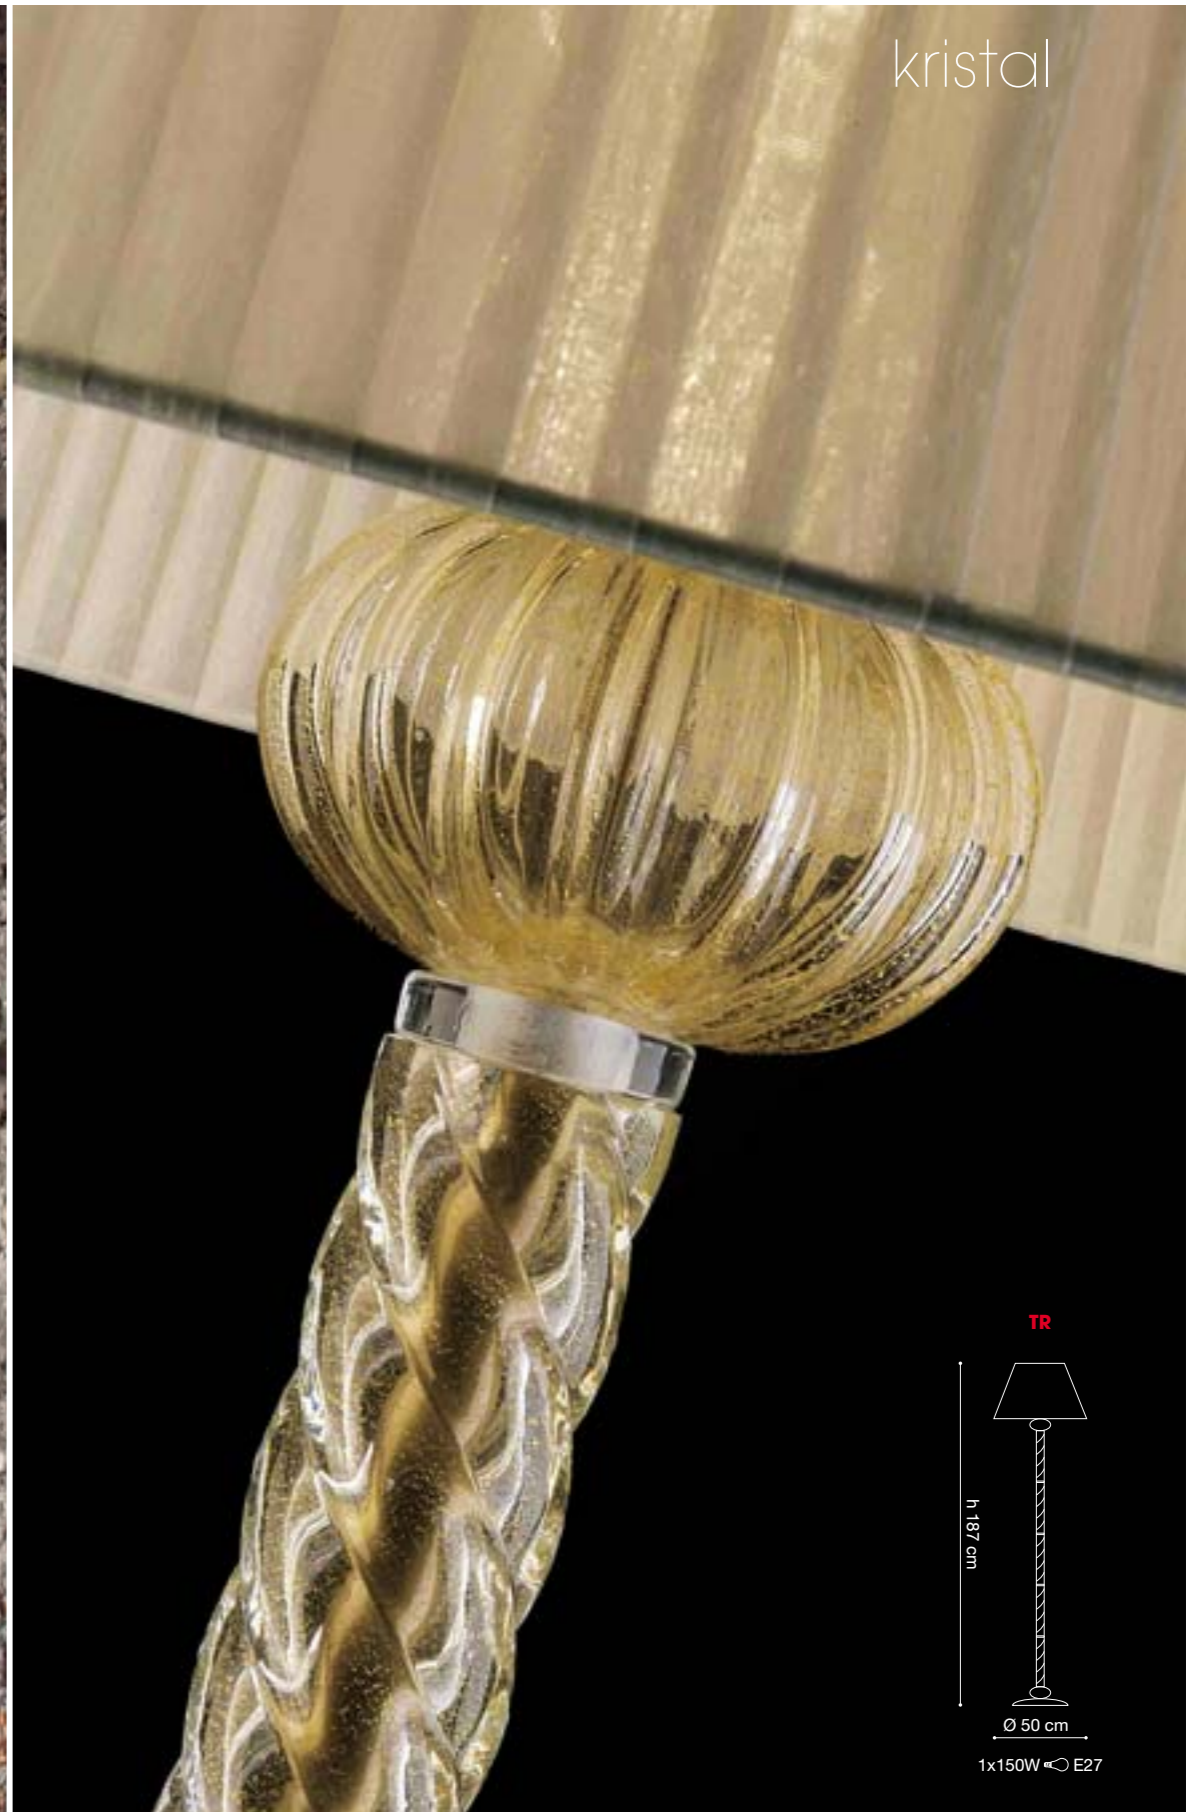

**classici**timeless

PL 35

PL 45

PL 40

PL 50

PL 60

SO

h 62 cm

Ø 32 cm

3x60W ⚡ E14

AP

h 30 cm

L 25 cm / sp 12 cm

1x75W ⚡ E27

kristal

SO 50