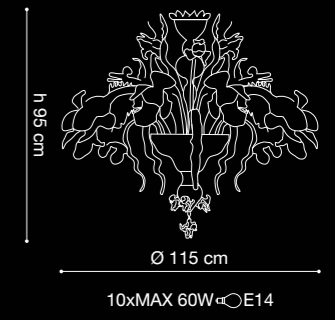

AP 3L

3xMAX 60W ⌀ E14 INC.

AP 3L UP

3xMAX 60W ⌀ E14 INC.

AP 6L

6xMAX 60W ⌀ E14 INC.

SO 12L

12xMAX 60W ⌀ E14 INC.

SO 18L

18xMAX 60W ⌀ E14 INC.

AP 2L

6L

8L

AP 1L

AP 2L

AP 3L

LA 6L

LA 10L

5L

6L

8L

8+4L

AP 2L up

AP 2L down

AP 2L down

3X3L

Ø 180 cm

6X3L - 6X5L - 6X6L

Ø 260 cm

COMPOSITION

PL 5L

h 40 cm