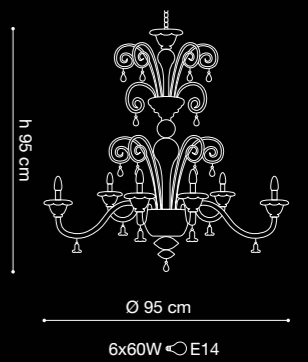

Ø 60 cm

5x60W ◯E14

AP 2L

AP 2L

5L

6L

8L

VINTAGE + 210

rezzonico

12L

h 70 cm

Ø 105 cm

12x60W ↔ E14

AP 2L

6L

AP 2L

6L

8L

L 38 cm

2x60W  $\odot$  E14

h 65 cm

$\varnothing$  70 cm

6x60W  $\odot$  E14

h 95 cm

Ø 32 cm

3x60W ⚡ E14

AP

h 30 cm

L 25 cm / sp 12 cm

1x75W ⚡ E27

kristal

SO 50