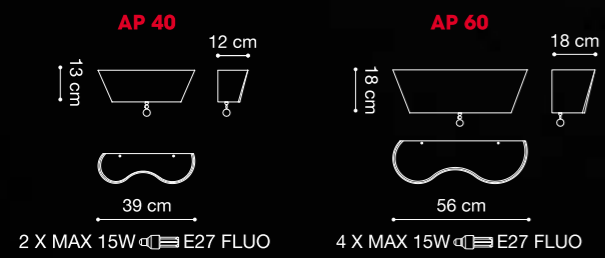

SO 45

Ø 45 cm

1xMAX 100W  E27 INC  
1xMAX 30W  E27 FLUO

SO 60

Ø 60 cm

2xMAX 60W  E27 INC  
2xMAX 30W  E27 FLUO

diadema

lybra

AP/PL 40

h 11 cm

Ø 39 cm

3xMAX 60W  E27  
3xMAX 15W  E27

AP/PL 55

h 13 cm

Ø 56 cm

3xMAX 75W  E27  
3xMAX 15W  E27