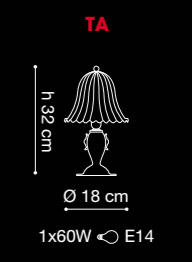

5L

6L

8L

AP 2L

AP 2L blade

6L up

6L down

AP 2L up

AP 2L down

3X3L

Ø 180 cm

6X3L - 6X5L - 6X6L

Ø 260 cm

COMPOSITION

PL 5L

h 40 cm

Ø 60 cm

5x60W ◯E14

AP 2L

AP 2L

5L

6L

8L

VINTAGE + 210

Ø 32 cm

3x60W ⚡ E14

AP

h 30 cm

L 25 cm / sp 12 cm

1x75W ⚡ E27

kristal

SO 50