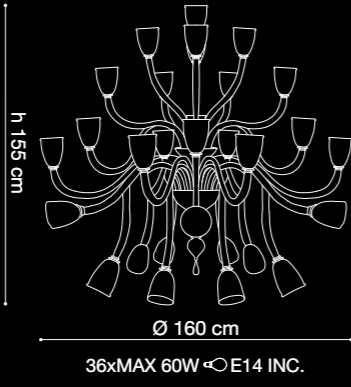

1xMAX 100W  $\varnothing$  E27  
1xMAX 20W  $\varnothing$  E27

**lampadari**chandeliers

AP 2L

h 50 cm  
45 cm

2xMAX 60W ◁ E14 INC

LA 6L

h 75 cm  
Ø 85 cm

6xMAX 60W ◁ E14 INC.

LA 8L

h 80 cm  
Ø 95 cm

8xMAX 60W ◁ E14 INC.

LA 12+6L

h 150 cm  
Ø 120 cm

18xMAX 60W ◁ E14 INC.

6L

8L

8+4L

AP 2L

AP 2L

6L

8L

8+4L

SO 36L

SO 54L

AP 3L

3xMAX 60W ⌀ E14 INC.

AP 3L UP

3xMAX 60W ⌀ E14 INC.

AP 6L

6xMAX 60W ⌀ E14 INC.

SO 12L

12xMAX 60W ⌀ E14 INC.