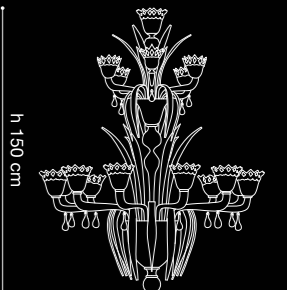

LA 12+6L

h 150 cm
Ø 120 cm

18xMAX 60W ◁ E14 INC.