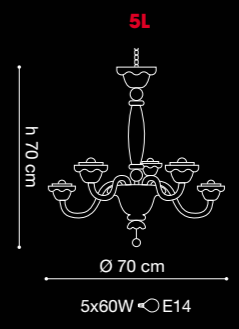

AP 2L down

3X3L

Ø 180 cm

6X3L - 6X5L - 6X6L

Ø 260 cm

COMPOSITION

PL 5L

h 40 cm

Ø 60 cm

5x60W ◯E14

AP 2L

AP 2L

5L

6L

8L

VINTAGE + 210

6L

8L

L 38 cm

2x60W  $\odot$  E14

h 65 cm

$\varnothing$  70 cm

6x60W  $\odot$  E14

h 95 cm

Ø 32 cm

3x60W ⚡ E14

AP

h 30 cm

L 25 cm / sp 12 cm

1x75W ⚡ E27

kristal

SO 50