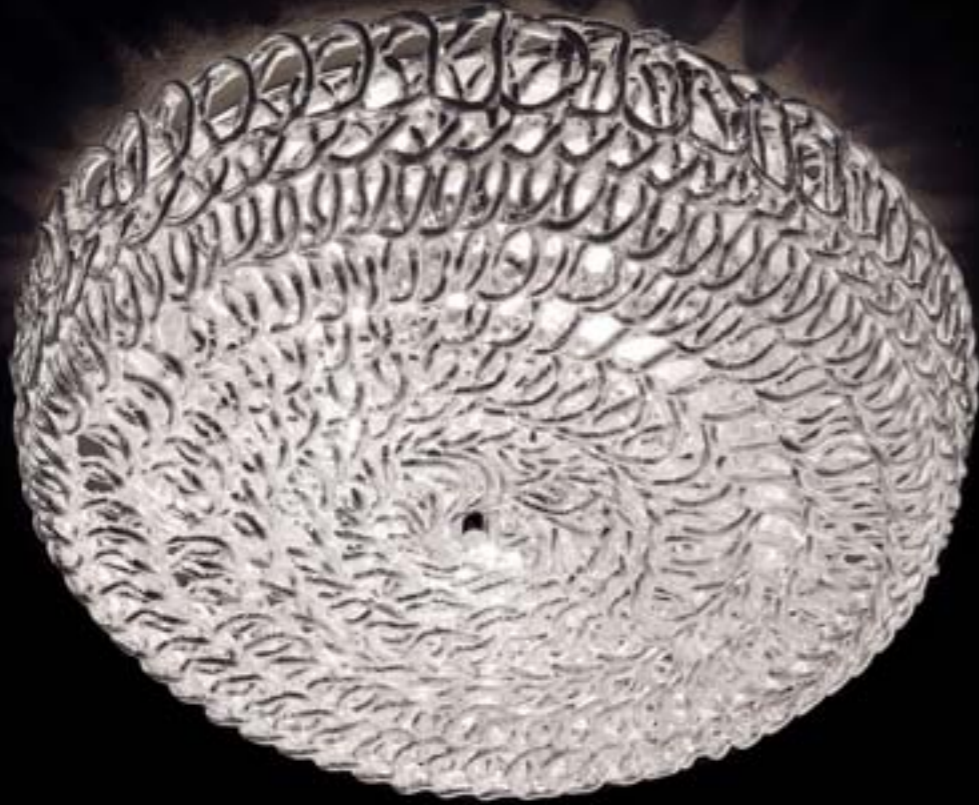

h 11 cm

Ø 39 cm

3xMAX 60W E27
3xMAX 15W E27

h 13 cm

Ø 56 cm

3xMAX 75W E27
3xMAX 15W E27