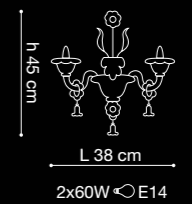

SO 18L

18xMAX 60W ⌀ E14 INC.

AP 2L

6L

8L

AP 1L

AP 2L

AP 3L

LA 6L

LA 10L

5L

6L

8L

8+4L

AP 2L up

AP 2L down

5L

6L

8L

AP 2L

AP 2L blade

6L up

6L down

AP 2L up

AP 2L down

3X3L

Ø 180 cm

6X3L - 6X5L - 6X6L

Ø 260 cm

COMPOSITION

PL 5L

h 40 cm