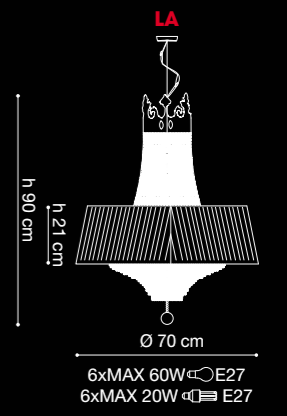

SO 45

Ø 45 cm

1xMAX 100W  E27 INC  
1xMAX 30W  E27 FLUO

SO 60

Ø 60 cm

2xMAX 60W  E27 INC  
2xMAX 30W  E27 FLUO

diadema

lybra