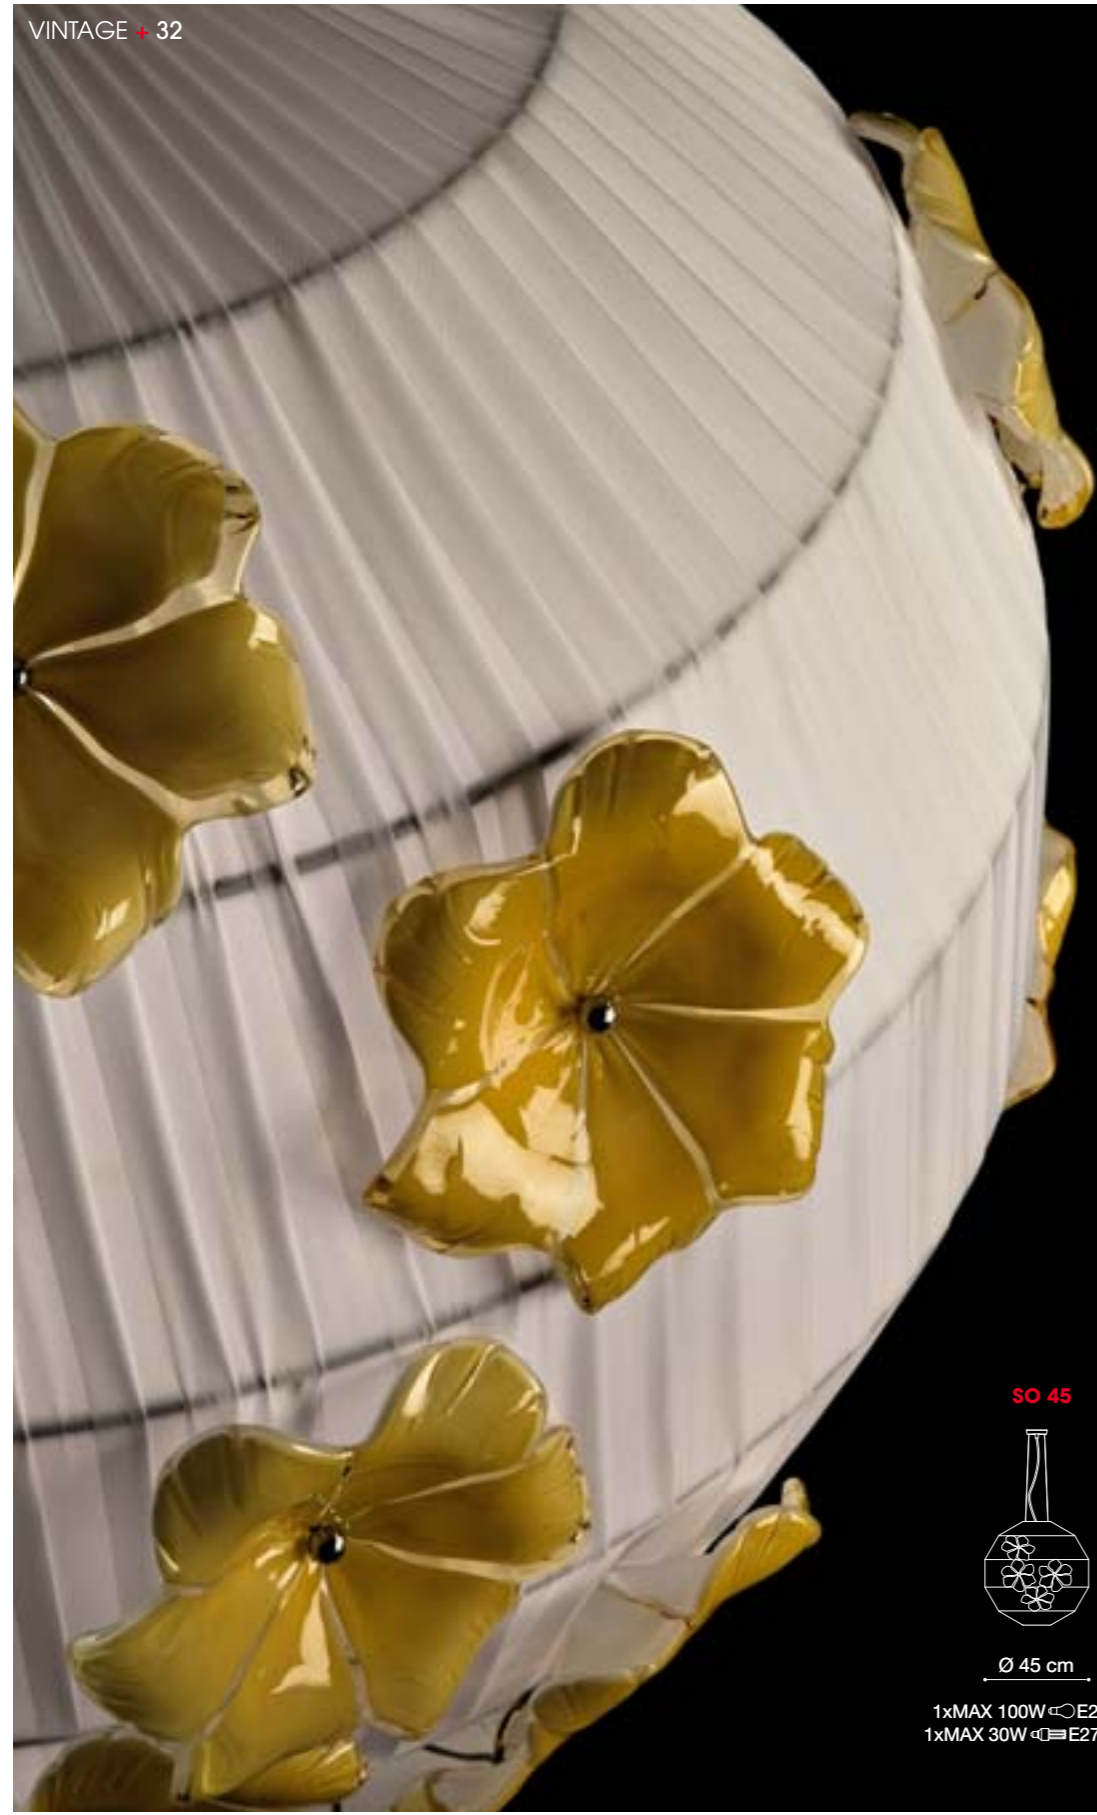

**fusion**fusion

AP

PL 60

PL 70

L H70

7x75W GU10

L H160

7x75W GU10