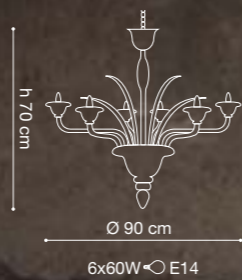

SO 18L

18xMAX 60W ⌀ E14 INC.

AP 2L

6L

8L

AP 1L

AP 2L

AP 3L

LA 6L

LA 10L

5L

6L

8L

8+4L

AP 2L up

AP 2L down

5L

6L

8L

AP 2L

AP 2L blade

6L up

6L down

AP 2L up

AP 2L down

3X3L

Ø 180 cm

6X3L - 6X5L - 6X6L

Ø 260 cm

COMPOSITION

PL 5L

h 40 cm