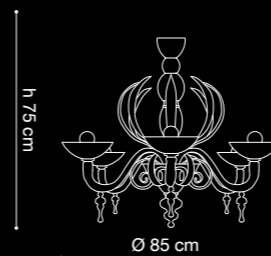

LA 6L

6xMAX 60W α E14