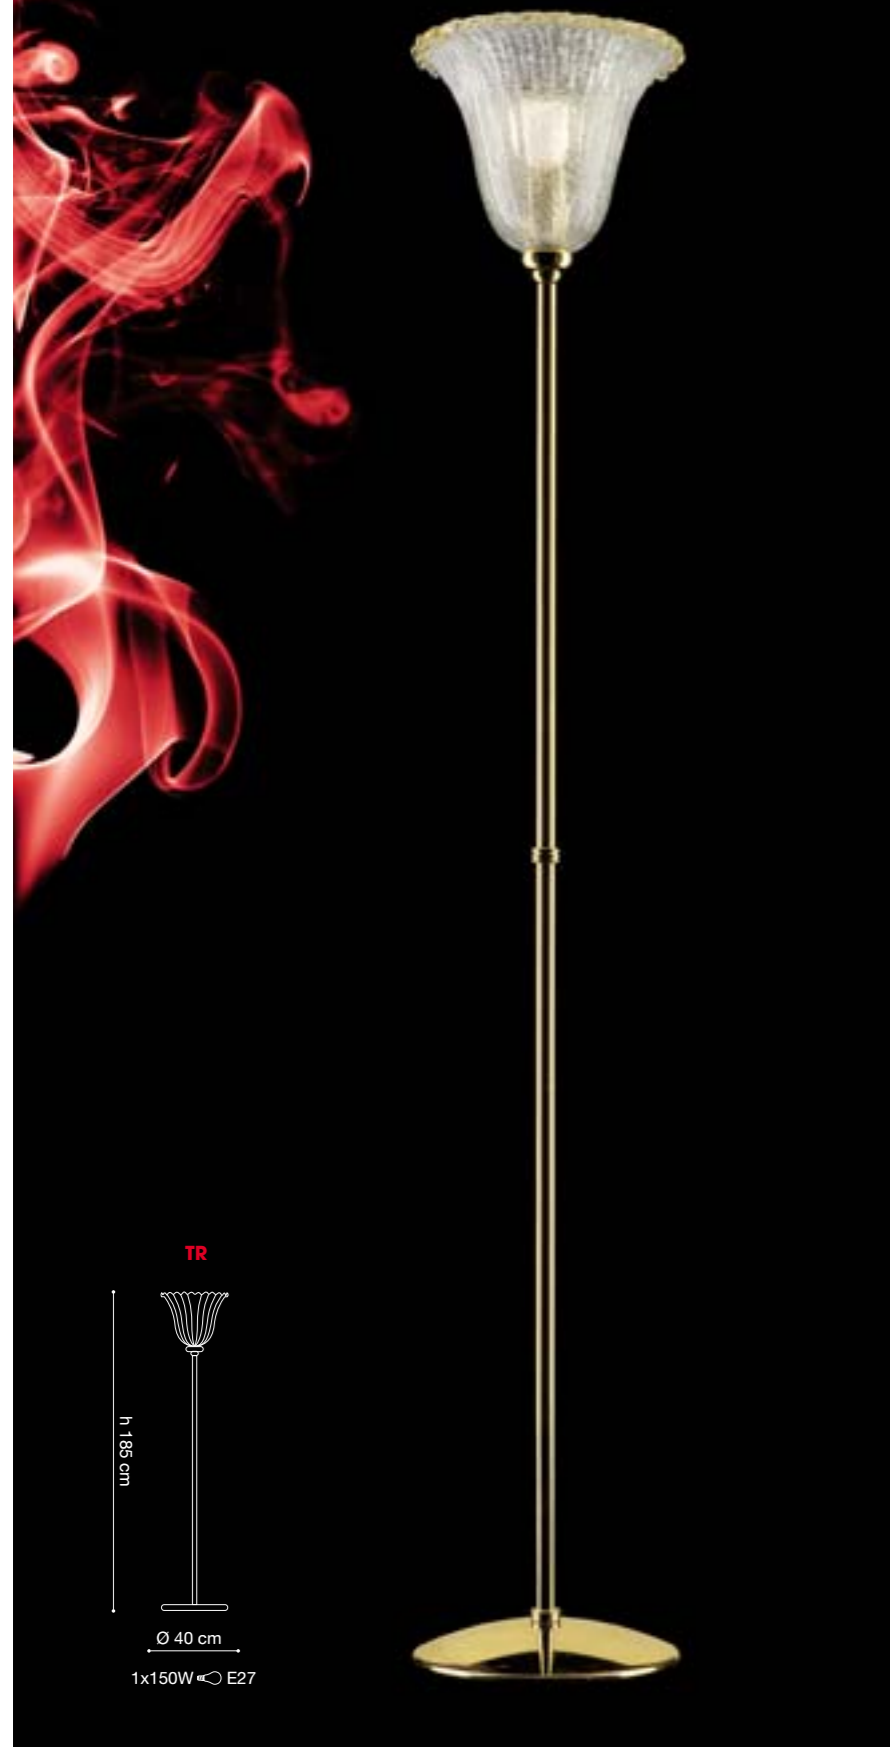

**classici**timeless

PL 35

PL 45

PL 40

PL 50

PL 60

SO

h 62 cm

Ø 32 cm

3x60W ⚡ E14

AP

h 30 cm

L 25 cm / sp 12 cm

1x75W ⚡ E27

kristal

SO 50

PL 40

PL 50

PL 65

AP

PL

AP 25

AP 25

L 25 cm - sp 12 cm