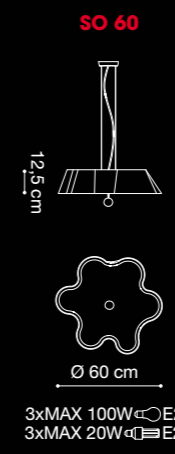

SO 45

Ø 45 cm

1xMAX 100W  E27 INC  
1xMAX 30W  E27 FLUO

SO 60

Ø 60 cm

2xMAX 60W  E27 INC  
2xMAX 30W  E27 FLUO

diadema

lybra

AP/PL 40

h 11 cm

Ø 39 cm

3xMAX 60W  E27  
3xMAX 15W  E27

AP/PL 55

h 13 cm

Ø 56 cm

3xMAX 75W  E27  
3xMAX 15W  E27

LA 12L

AP 2L

h 24 cm

L 42 cm SP 22 cm

2xMAX 60W  $\phi$ E14  
2xMAX 7W  $\square$ E14

AP MIRROR

30 cm min 24,5 - max 32

1xMAX 100W  $\varnothing$  E27  
1xMAX 20W  $\varnothing$  E27