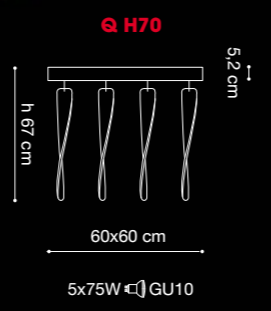

SO 45

Ø 45 cm

1xMAX 100W  E27 INC  
1xMAX 30W  E27 FLUO

SO 60

Ø 60 cm

2xMAX 60W  E27 INC  
2xMAX 30W  E27 FLUO

diadema

lybra