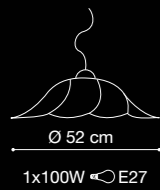

6L

8L

L 38 cm

2x60W  $\odot$  E14

h 65 cm

$\varnothing$  70 cm

6x60W  $\odot$  E14

h 95 cm

Ø 32 cm

3x60W ⚡ E14

AP

h 30 cm

L 25 cm / sp 12 cm

1x75W ⚡ E27

kristal

SO 50