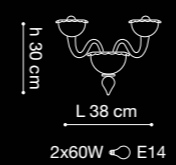

AP 2L down

3X3L

Ø 180 cm

6X3L - 6X5L - 6X6L

Ø 260 cm

COMPOSITION

PL 5L

h 40 cm

Ø 60 cm

5x60W ◯E14

AP 2L

AP 2L

5L

6L

8L

VINTAGE + 210