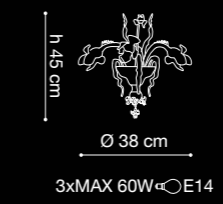

SO 18L

18xMAX 60W ⌀ E14 INC.

AP 2L

6L

8L

AP 1L

AP 2L

AP 3L

LA 6L

LA 10L

5L

6L

8L

8+4L

AP 2L up

AP 2L down