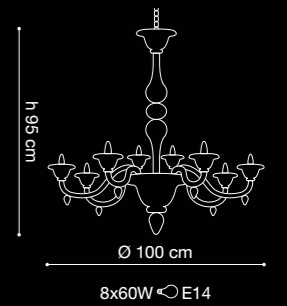

SO 18L

18xMAX 60W ⌀ E14 INC.

AP 2L

6L

8L

AP 1L

AP 2L

AP 3L

LA 6L

LA 10L

5L

6L

8L

8+4L

AP 2L up

AP 2L down

AP 2L down

3X3L

Ø 180 cm

6X3L - 6X5L - 6X6L

Ø 260 cm

COMPOSITION

PL 5L

h 40 cm

Ø 60 cm

5x60W ◯E14

AP 2L

AP 2L

5L

6L

8L

VINTAGE + 210