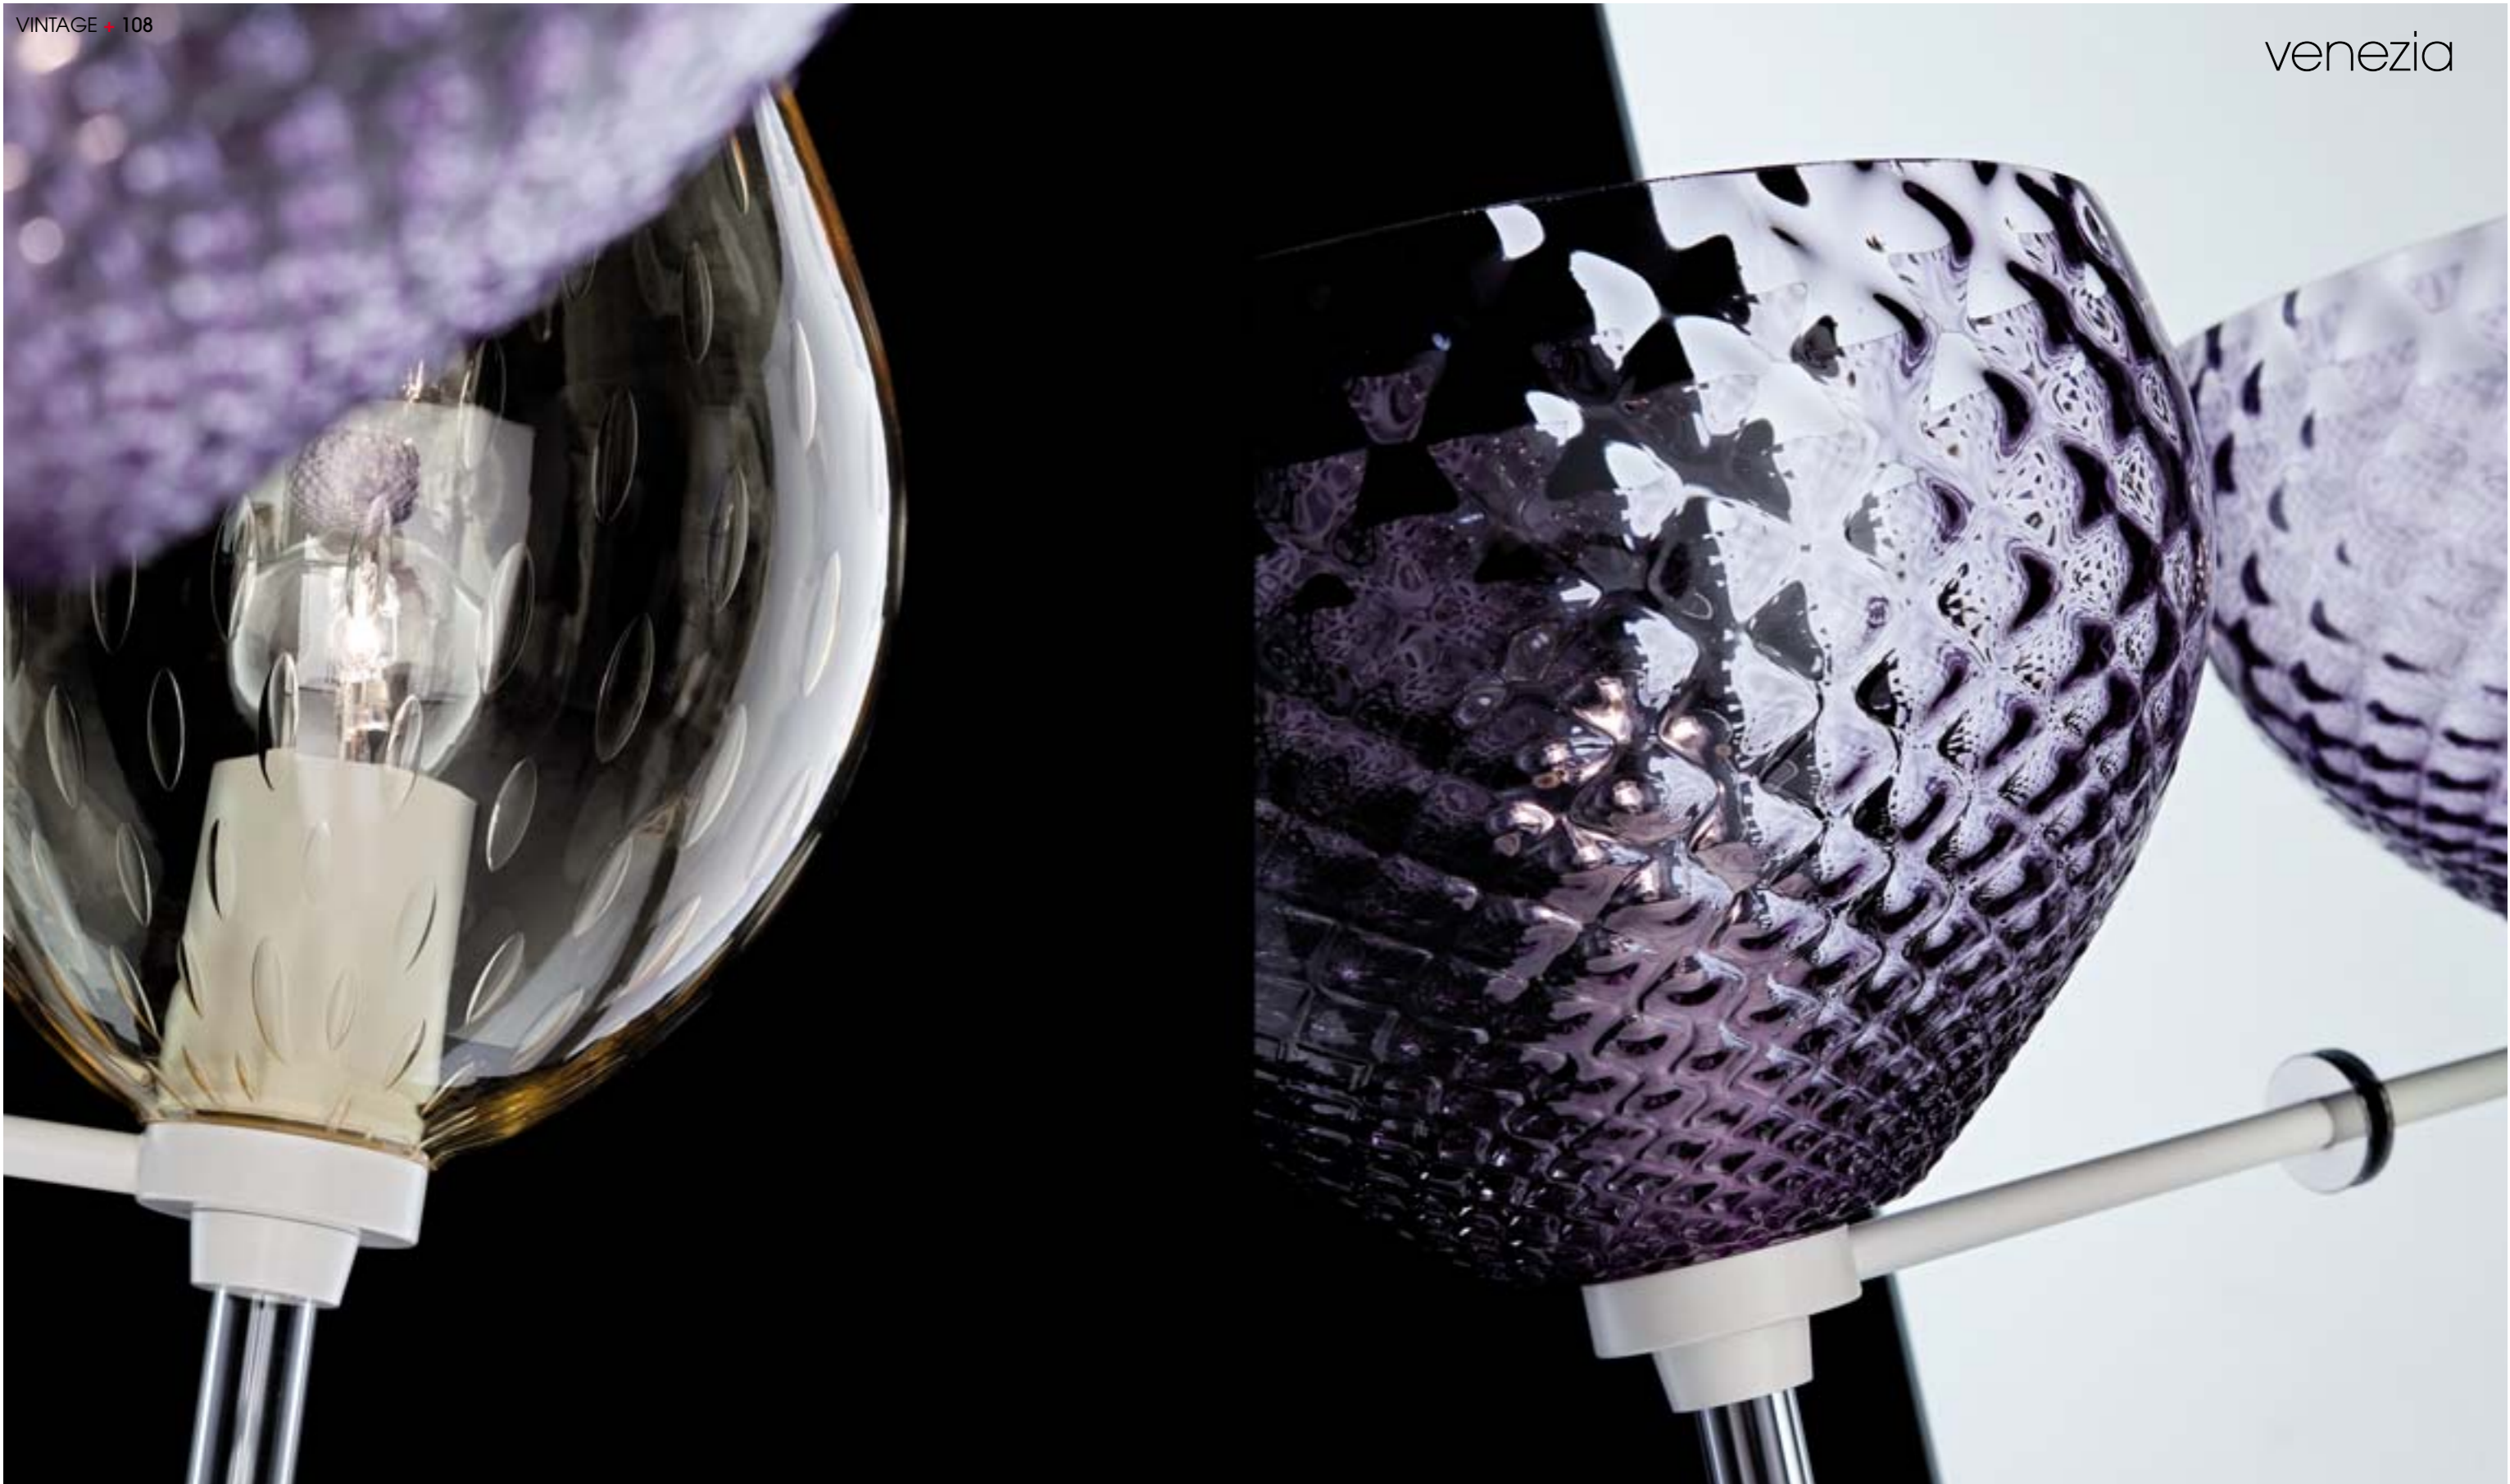

SO 6L VERTICAL

Ø 68 cm

6xMAX 60W E27  
6xMAX 15W E27

SO 12L VERTICAL

Ø 100 cm

12xMAX 60W E27  
12xMAX 15W E27

SO 6L HORIZONTAL

SO 12L HORIZONTAL