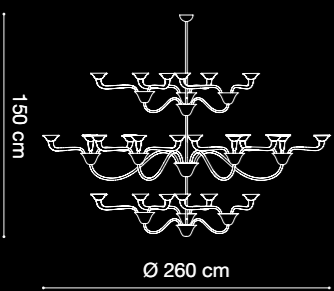

5L

6L

8L

AP 2L

AP 2L blade

6L up

6L down

AP 2L up

AP 2L down

3X3L

Ø 180 cm

6X3L - 6X5L - 6X6L

Ø 260 cm

COMPOSITION

PL 5L

h 40 cm

Ø 60 cm

5x60W ◯E14

AP 2L

AP 2L

5L

6L

8L

VINTAGE + 210