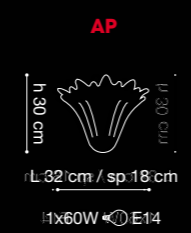

6L

8L

L 38 cm

2x60W  $\odot$  E14

h 65 cm

$\varnothing$  70 cm

6x60W  $\odot$  E14

h 95 cm

**classici**timeless

PL 35

PL 45

PL 40

PL 50

PL 60

SO

h 62 cm

Ø 32 cm

3x60W ⚡ E14

AP

h 30 cm

L 25 cm / sp 12 cm

1x75W ⚡ E27

kristal

SO 50