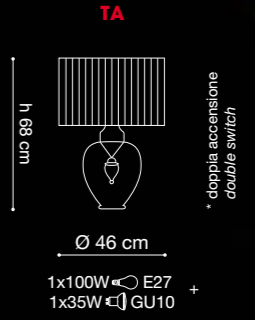

SO 45

Ø 45 cm

1xMAX 100W  E27 INC  
1xMAX 30W  E27 FLUO

SO 60

Ø 60 cm

2xMAX 60W  E27 INC  
2xMAX 30W  E27 FLUO

diadema

lybra