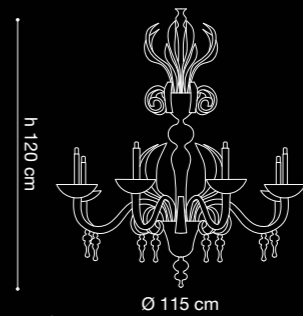

LA 8LC

8xMAX 60W α E14