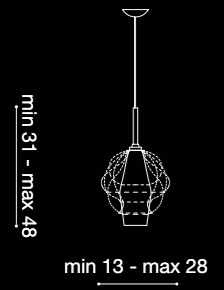

SO 6L VERTICAL

Ø 68 cm

6xMAX 60W E27  
6xMAX 15W E27

SO 12L VERTICAL

Ø 100 cm

12xMAX 60W E27  
12xMAX 15W E27

SO 6L HORIZONTAL

SO 12L HORIZONTAL

SO 18L HORIZONTAL

SO 12L VERTICAL

Ø 68 cm

12xMAX 60W  $\varnothing$  E27  
12xMAX 15W  $\varnothing$  E27

SO 18L VERTICAL

Ø 68 cm

18xMAX 60W  $\varnothing$  E27  
18xMAX 15W  $\varnothing$  E27

SO 1L

1xMAX 100W  $\varnothing$  E27  
1xMAX 20W  $\varnothing$  E27

**lampadari**chandeliers

AP 2L

h 50 cm  
45 cm

2xMAX 60W ◁ E14 INC

LA 6L

h 75 cm  
Ø 85 cm

6xMAX 60W ◁ E14 INC.

LA 8L

h 80 cm  
Ø 95 cm

8xMAX 60W ◁ E14 INC.

LA 12+6L

h 150 cm  
Ø 120 cm

18xMAX 60W ◁ E14 INC.

6L

8L