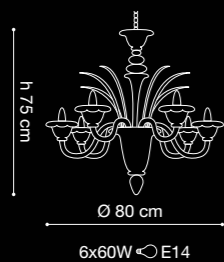

5L

6L

8L

AP 2L

AP 2L blade

6L up

6L down

AP 2L up

AP 2L down

3X3L

Ø 180 cm

6X3L - 6X5L - 6X6L

Ø 260 cm

COMPOSITION

PL 5L

h 40 cm

Ø 60 cm

5x60W ◯E14

AP 2L

AP 2L

5L

6L

8L

VINTAGE + 210

Ø 32 cm

3x60W ⚡ E14

AP

h 30 cm

L 25 cm / sp 12 cm

1x75W ⚡ E27

kristal

SO 50