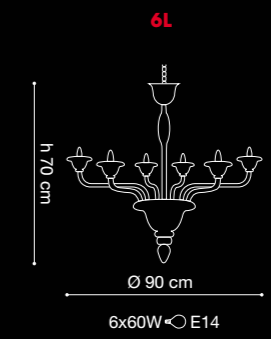

LA 6L

LA 10L

5L

6L

8L

8+4L

AP 2L up

AP 2L down

AP 2L down

3X3L

Ø 180 cm

6X3L - 6X5L - 6X6L

Ø 260 cm

COMPOSITION

PL 5L

h 40 cm

Ø 60 cm

5x60W ◯E14

AP 2L

AP 2L

5L

6L

8L

VINTAGE + 210

Ø 32 cm

3x60W ⚡ E14

AP

h 30 cm

L 25 cm / sp 12 cm

1x75W ⚡ E27

kristal

SO 50