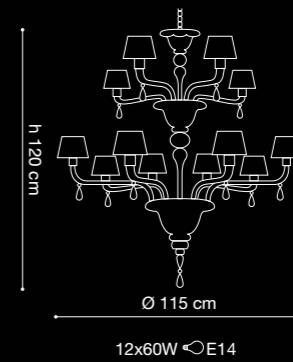

1xMAX 100W  $\varnothing$  E27  
1xMAX 20W  $\varnothing$  E27

**lampadari**chandeliers

AP 2L

h 50 cm  
45 cm

2xMAX 60W ◁ E14 INC

LA 6L

h 75 cm  
Ø 85 cm

6xMAX 60W ◁ E14 INC.

LA 8L

h 80 cm  
Ø 95 cm

8xMAX 60W ◁ E14 INC.

LA 12+6L

h 150 cm  
Ø 120 cm

18xMAX 60W ◁ E14 INC.

6L

8L

8+4L

AP 2L

AP 2L

6L

8L

8+4L

SO 36L

SO 54L

Ø 32 cm

3x60W ⚡ E14

AP

h 30 cm

L 25 cm / sp 12 cm

1x75W ⚡ E27

kristal

SO 50