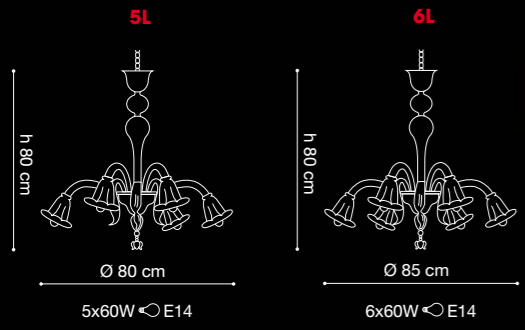

5L

6L

8L

AP 2L

AP 2L blade

6L up

6L down

AP 2L up

AP 2L down

3X3L

Ø 180 cm

6X3L - 6X5L - 6X6L

Ø 260 cm

COMPOSITION

PL 5L

h 40 cm

Ø 60 cm

5x60W ◯E14

AP 2L

AP 2L

5L

6L

8L

VINTAGE + 210

6L

8L

L 38 cm

2x60W  $\odot$  E14

h 65 cm

$\varnothing$  70 cm

6x60W  $\odot$  E14

h 95 cm