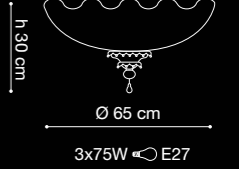

PL 40

PL 50

PL 65

VINTAGE + 324

AP

h 26 cm  
L 42 cm - sp 21 cm  
2x60W ⚡ E14

zarina

VINTAGE BY