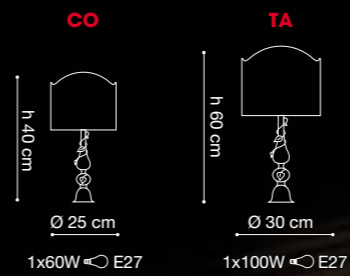

6L

8L

L 38 cm

2x60W  $\odot$  E14

h 65 cm

$\varnothing$  70 cm

6x60W  $\odot$  E14

h 95 cm

**classici**timeless

PL 35

PL 45

PL 40

PL 50

PL 60

SO

h 62 cm

Ø 32 cm

3x60W ⚡ E14

AP

h 30 cm

L 25 cm / sp 12 cm

1x75W ⚡ E27

kristal

SO 50