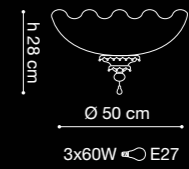

PL 40

PL 50

PL 65

VINTAGE + 324

AP

h 26 cm  
L 42 cm - sp 21 cm  
2x60W ⚡ E14

zarina

VINTAGE BY