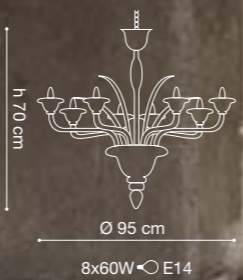

SO 18L

18xMAX 60W ⌀ E14 INC.

AP 2L

6L

8L

AP 1L

AP 2L

AP 3L

LA 6L

LA 10L

5L

6L

8L

8+4L

AP 2L up

AP 2L down

5L

6L

8L

AP 2L

AP 2L blade

6L up

6L down

AP 2L up

AP 2L down

3X3L

Ø 180 cm

6X3L - 6X5L - 6X6L

Ø 260 cm

COMPOSITION

PL 5L

h 40 cm