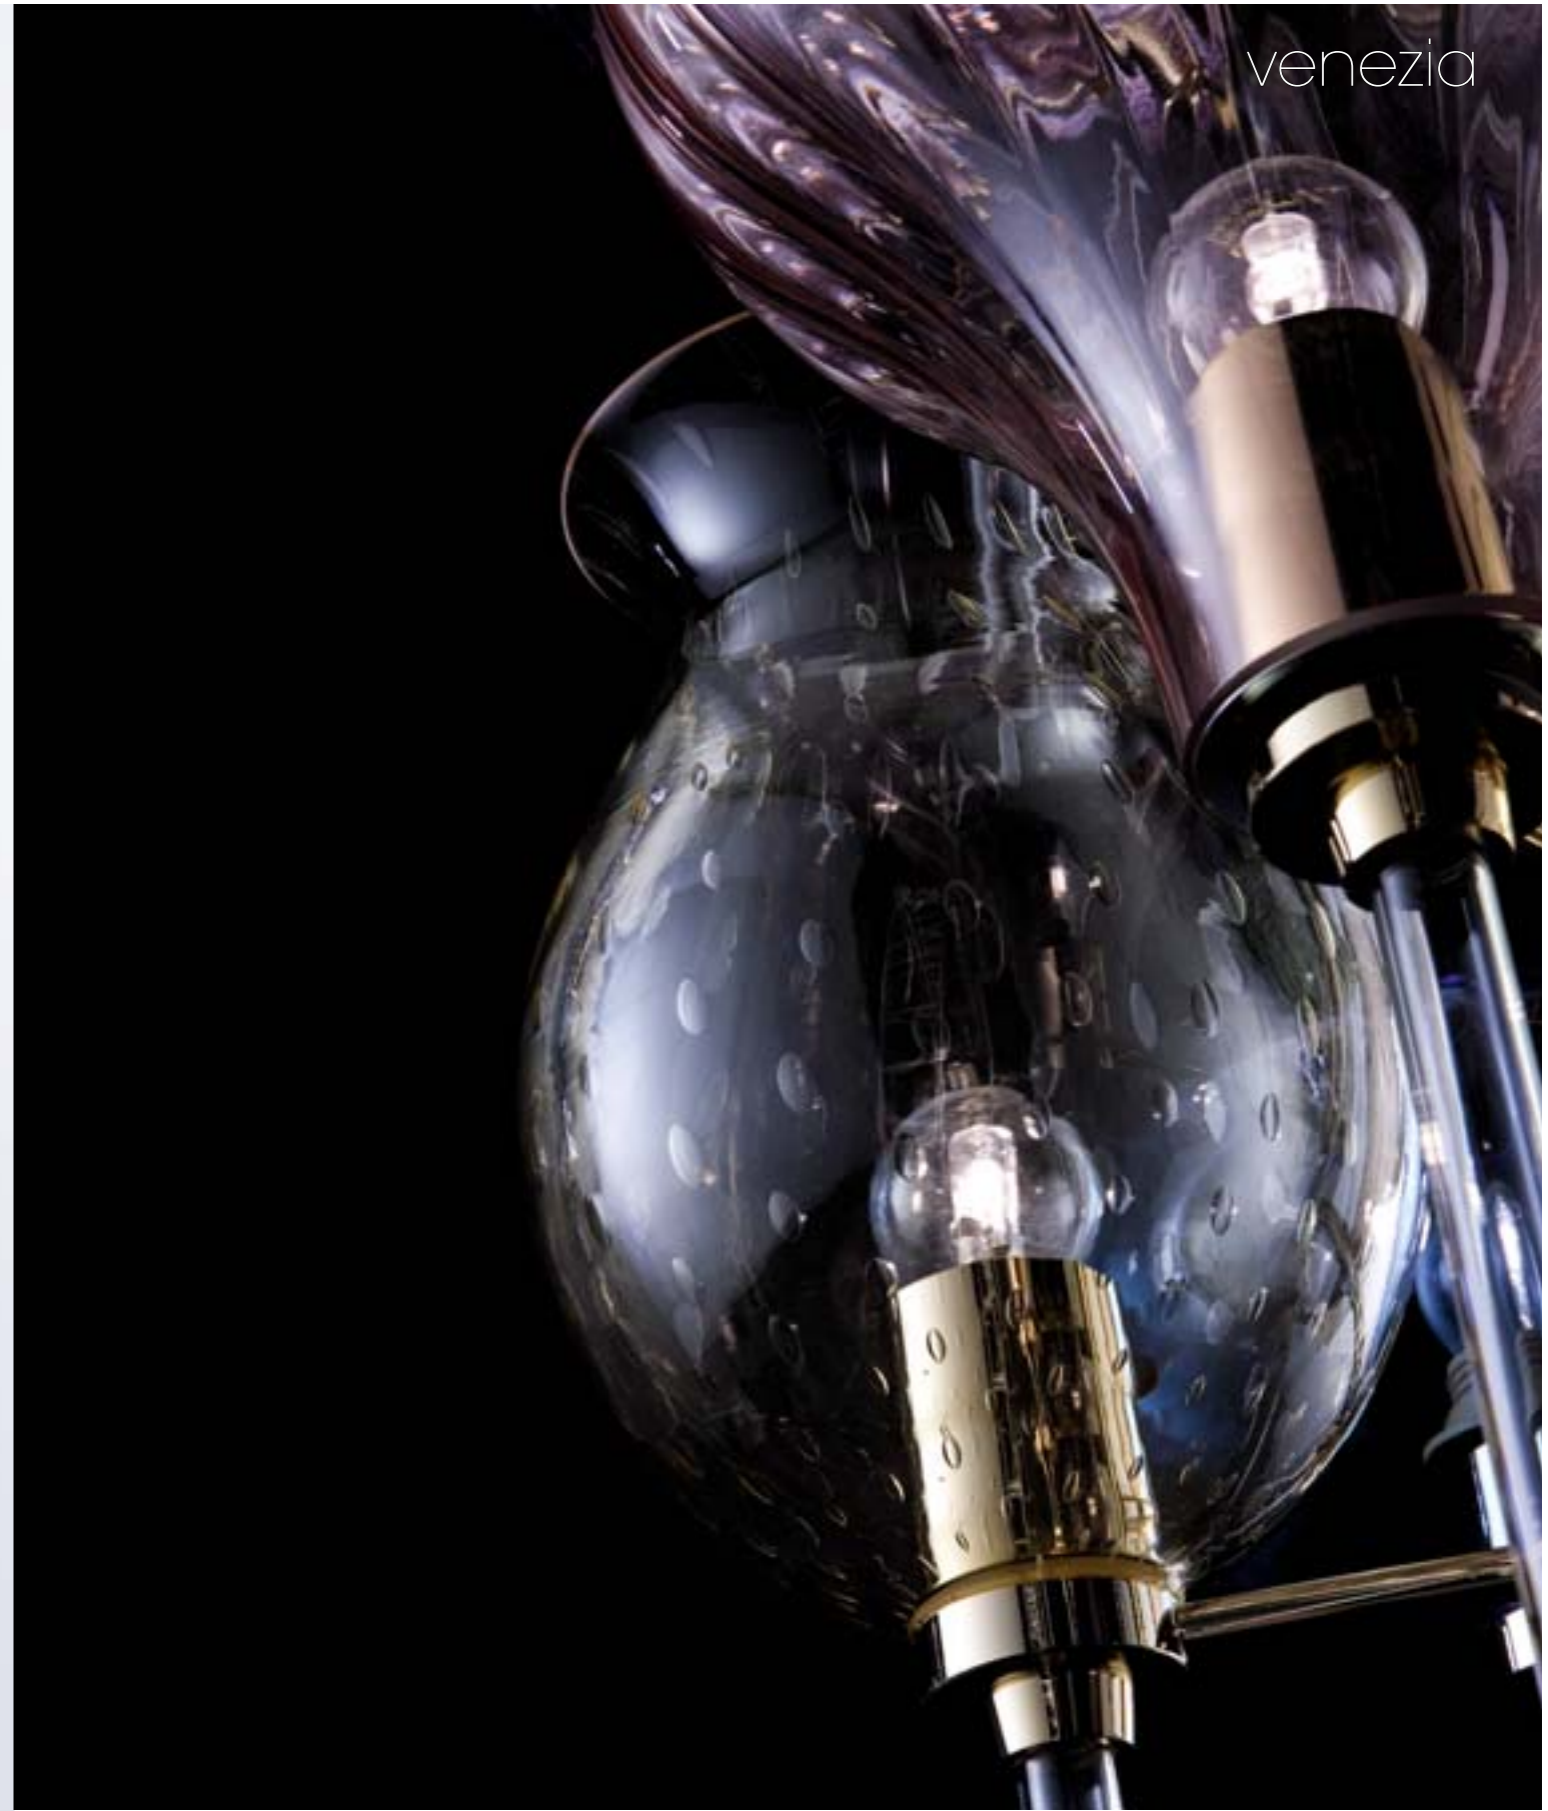

SO 18L HORIZONTAL

SO 12L VERTICAL

Ø 68 cm

12xMAX 60W  $\varnothing$  E27  
12xMAX 15W  $\varnothing$  E27

SO 18L VERTICAL

Ø 68 cm

18xMAX 60W  $\varnothing$  E27  
18xMAX 15W  $\varnothing$  E27

SO 1L