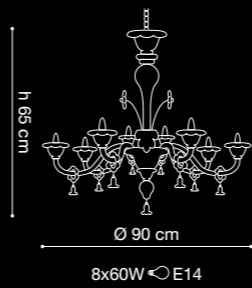

SO 18L

18xMAX 60W ⌀ E14 INC.

AP 2L

6L

8L

AP 1L

AP 2L

AP 3L

LA 6L

LA 10L

5L

6L

8L

8+4L

AP 2L up

AP 2L down

AP 2L down

3X3L

Ø 180 cm

6X3L - 6X5L - 6X6L

Ø 260 cm

COMPOSITION

PL 5L

h 40 cm

Ø 60 cm

5x60W ◯E14

AP 2L

AP 2L

5L

6L

8L

VINTAGE + 210