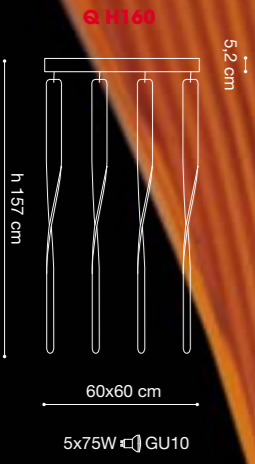

SO 45

Ø 45 cm

1xMAX 100W  E27 INC  
1xMAX 30W  E27 FLUO

SO 60

Ø 60 cm

2xMAX 60W  E27 INC  
2xMAX 30W  E27 FLUO

diadema

lybra