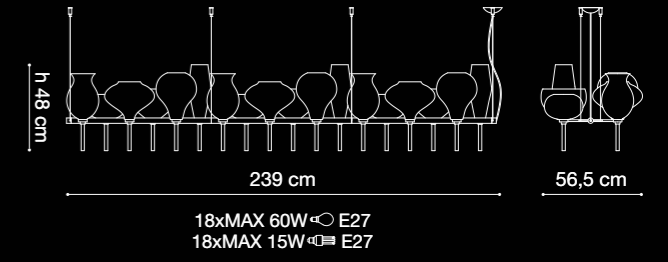

LA 12L

AP 2L

h 24 cm

L 42 cm SP 22 cm

2xMAX 60W  $\phi$ E14  
2xMAX 7W  $\square$ E14

AP MIRROR

30 cm min 24,5 - max 32

1xMAX 100W  $\varnothing$  E27  
1xMAX 20W  $\varnothing$  E27

SO 6L VERTICAL

Ø 68 cm

6xMAX 60W E27  
6xMAX 15W E27

SO 12L VERTICAL

Ø 100 cm

12xMAX 60W E27  
12xMAX 15W E27

SO 6L HORIZONTAL

SO 12L HORIZONTAL

SO 18L HORIZONTAL

SO 12L VERTICAL

Ø 68 cm

12xMAX 60W  $\varnothing$  E27  
12xMAX 15W  $\varnothing$  E27

SO 18L VERTICAL

Ø 68 cm

18xMAX 60W  $\varnothing$  E27  
18xMAX 15W  $\varnothing$  E27

SO 1L

1xMAX 100W  $\varnothing$  E27  
1xMAX 20W  $\varnothing$  E27

**lampadari**chandeliers

AP 2L

h 50 cm  
45 cm

2xMAX 60W ◁ E14 INC

LA 6L

h 75 cm  
Ø 85 cm

6xMAX 60W ◁ E14 INC.