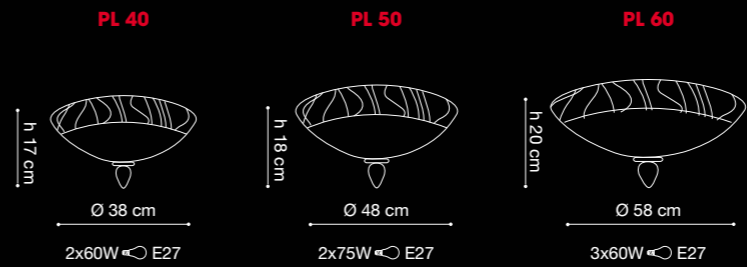

6L

8L

L 38 cm

2x60W  $\odot$  E14

h 65 cm

$\varnothing$  70 cm

6x60W  $\odot$  E14

h 95 cm

PL 40

PL 50

PL 65

VINTAGE + 324

AP

h 26 cm  
L 42 cm - sp 21 cm  
2x60W ⚡ E14

zarina

VINTAGE BY