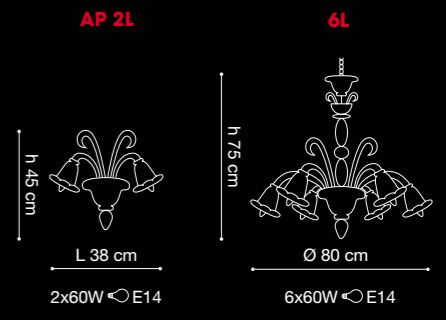

AP 2L down

3X3L

Ø 180 cm

6X3L - 6X5L - 6X6L

Ø 260 cm

COMPOSITION

PL 5L

h 40 cm

Ø 60 cm

5x60W ◯E14

AP 2L

AP 2L

5L

6L

8L

VINTAGE + 210

6L

8L

L 38 cm

2x60W  $\odot$  E14

h 65 cm

$\varnothing$  70 cm

6x60W  $\odot$  E14

h 95 cm