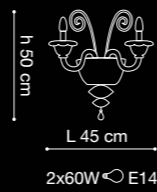

AP 2L down

3X3L

Ø 180 cm

6X3L - 6X5L - 6X6L

Ø 260 cm

COMPOSITION

PL 5L

h 40 cm

Ø 60 cm

5x60W ◯E14

AP 2L

AP 2L

5L

6L

8L

VINTAGE + 210

rezzonico

12L

h 70 cm

Ø 105 cm

12x60W ↔ E14

AP 2L

6L

AP 2L

6L

8L

L 38 cm

2x60W  $\odot$  E14

h 65 cm

$\varnothing$  70 cm

6x60W  $\odot$  E14

h 95 cm