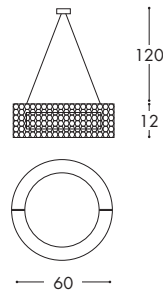

Sospensione circolare, struttura in metallo con particolare rivestimento esteriore orientabile lavorato a taglio laser.
Disponibile nelle finiture color bianco (BI) o cromo (CR).
Cablaggio per lampada circolina TR5, con alimentatore incluso nel rosone.

NET60-SBI
NET60-SCR

TR5 2GX13 55W

CE CL I