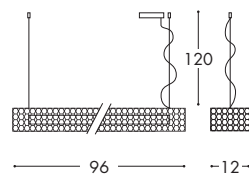

Sospensione lineare, struttura in metallo con particolare rivestimento esteriore orientabile lavorato a taglio laser.
Disponibile nelle finiture color bianco (BI) o cromo (CR).
Cablaggio per lampada fluorescente lineare T5, con alimentatore incluso nel rosone.

NET100-SBI
NET100-SCR

T5-G5 39W

CE CL I

Linear suspension lamp, metal structure with special swivel laser-cut outer case.
Available with white (BI) or chrome-plated (CR) finish.
T5 linear fluorescent lamp cable, with power supply unit included in the ceiling rose.