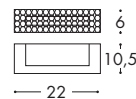

Applique, struttura in metallo con particolare rivestimento esteriore lavorato a taglio laser. Disponibile nelle finiture color bianco (BI) o cromo (CR). Cablaggio per lampada alogena lineare R7s 78 mm.

Wall light, metal structure with special laser-cut outer case. Available with white (BI) or chrome-plated (CR) finish. 78 mm R7s linear halogen lamp cable.

NET25-APBI
NET25-APCR

R7s-78mm 80W 220V

CE CLI