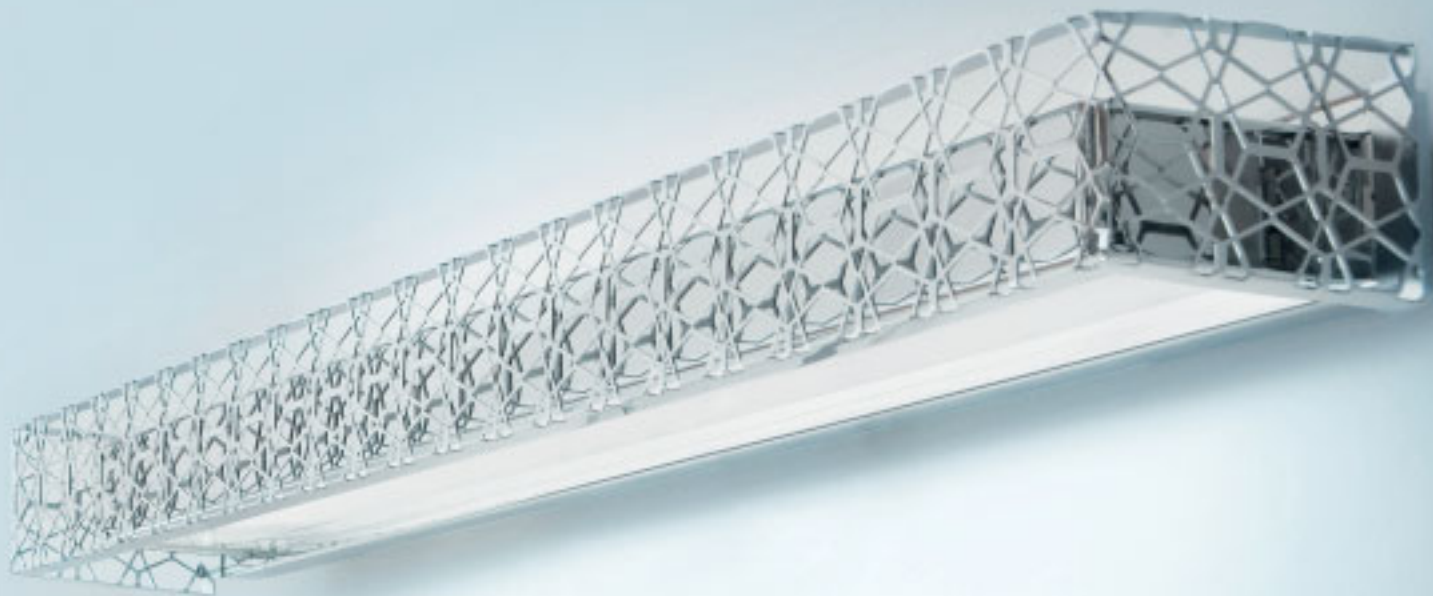

NET ABBINA ALL'ATTENTA
RICERCA ESTETICA E FORMALE
UNA STRAORDINARIA LIBERTÀ
DI SCELTA. UNA COLLEZIONE
REALMENTE PROGETTATA A
MISURA DI DESIDERIO

NET COMBINES A METICULOUS SEARCH FOR FORMAL BEAUTY WITH AN
OUTSTANDING FREEDOM OF CHOICE. A COLLECTION TRULY DESIGNED TO
MEASURE UP TO YOUR WISHES