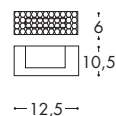

Applique, struttura in metallo con particolare rivestimento esteriore lavorato a taglio laser. Disponibile nelle finiture color bianco (BI) o cromo (CR). Cablaggio per lampada alogena G9.

Wall light, metal structure with special laser-cut outer case. Available with white (BI) or chrome-plated (CR) finish. G9 halogen lamp cable.

NET10-APBI
NET10-APCR

G9 40W 220V

CE CLI